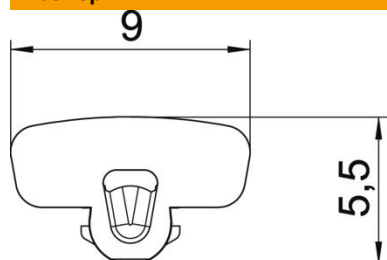

РА Полиамид

Исходные данные

Артикульный номер	6115980
Тип	GAD OTD RW
Обозначение 1	Распорка
Обозначение 2	для дизайн. кабельного короба
Производитель	OBO
Размер	9x12x5,5
Цвет	белоснежный; RAL 9010
Материал	Полиамид
Минимальная единица продажи	10
Единица расхода	Шт.
Масса	0,008 кг
Единица веса	кг/100 шт.
Углеродный след CO ₂ (GWP) от колыбели до ворот	0,0007 кг CO ₂ e / 1 Шт.

Технический паспорт

Распорка

Артикульный номер: 6115980

Размеры

Длина	12 мм
Ширина	9 мм
Высота	5,5 мм