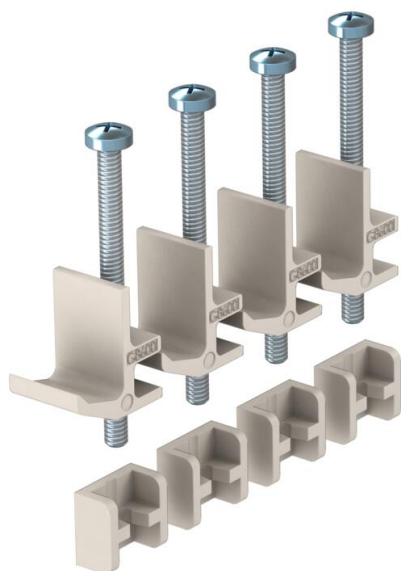

# Технический паспорт

Комплект крепежных углов для монтажа в двойном полу

Артикульный номер: 7407552

Комплект из 4 углов для крепления прямоугольных лючков GES в двойном полу или в монтажном основании UDS. Диапазон зажима до 65 мм.

## Исходные данные

Артикульный номер	7407552
Тип	GES4 BG DB
Обозначение 1	Крепежный элемент
Обозначение 2	GES в DB/НВ
Производитель	OBO
Материал	Алюминий
Минимальная единица продажи	1
Единица расхода	Упаковочная единица
Масса	8 кг
Единица веса	кг/100 упак. ед-ц
Углеродный след CO <sub>2</sub> (GWP) от колыбели до ворот	0,4222 кг CO <sub>2</sub> e / 4 Шт.

# Технический паспорт

Комплект крепежных углов для монтажа в двойном полу

Артикульный номер: 7407552