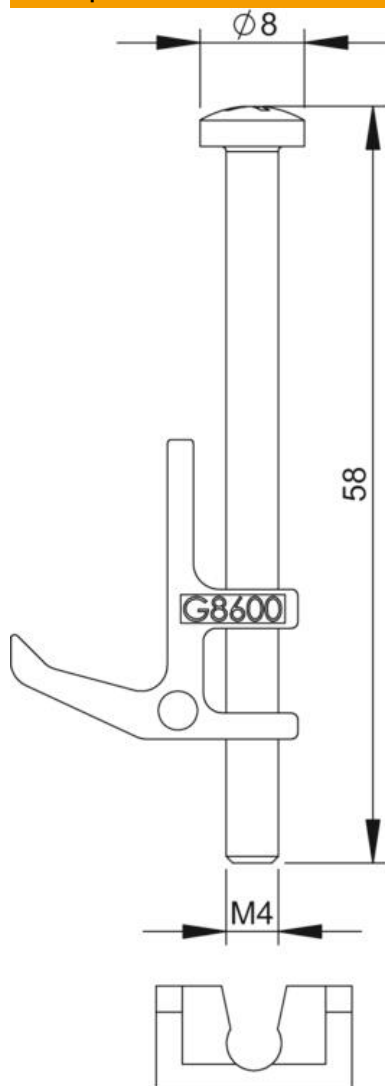

# Технический паспорт

Комплект крепежных углов для монтажа в двойном полу

Артикульный номер: 7407552

Комплект из 4 углов для крепления прямоугольных лючков GES в двойном полу или в монтажном основании UDS. Диапазон зажима до 65 мм.

## Исходные данные

Артикульный номер	7407552
Тип	GES4 BG DB
Обозначение 1	Крепежный элемент
Обозначение 2	GES в DB/НВ
Производитель	OBO
Материал	Алюминий
Минимальная единица продажи	1
Единица расхода	Упаковочная единица
Масса	8 кг
Единица веса	кг/100 упак. ед-ц
Углеродный след CO <sub>2</sub> (GWP) от колыбели до ворот	0,4222 кг CO <sub>2</sub> e / 4 Шт.

# Технический паспорт

Комплект крепежных углов для монтажа в двойном полу

Артикульный номер: 7407552

## Размеры