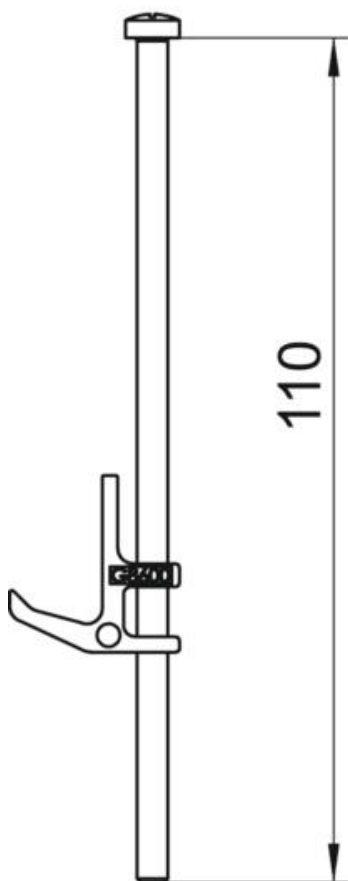

Технический паспорт

Крепежный уголок GES в UDS

Артикульный номер: 7407549

Крепежный уголок для приборных насадок и насадок на коробку в системах каналов, перекрытых слоем бесшовного пола, с подпольными розетками типа UDS при высоте бесшовного пола более 100 мм.

Alu Алюминий

Исходные данные

Артикульный номер	7407549
Тип	GES4 BG UDS
Обозначение 1	Крепежный элемент
Обозначение 2	GES в UDS
Производитель	OBO
Материал	Алюминий
Минимальная единица продажи	1
Единица расхода	Упаковочная единица
Масса	10 кг
Единица веса	кг/100 упак. ед-ц
Углеродный след CO ₂ (GWP) от колыбели до ворот	0,3701 кг CO ₂ e / 4 Шт.

Технический паспорт

Крепежный уголок GES в UDS

Артикульный номер: 7407549

Размеры

Технические характеристики

Вид аксессуаров

Прочее