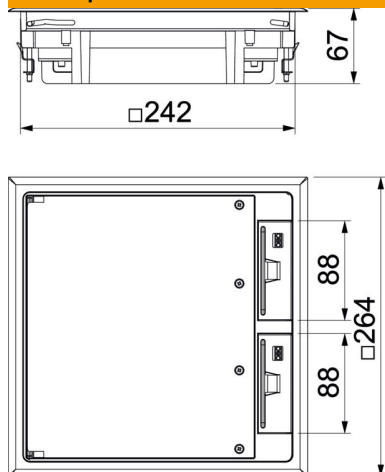

Технический паспорт

Лючок GES9/10 для ОКА-Т, 3 отсека

Артикульный номер: 7402290

Квадратный монтажный элемент на уровне пола для монтажа в систему каналов ОКА-Т в помещении. С монтажной рамкой для крепления до 3 накладок АРМТ5.

Лючок с ручкой для монтажа в системе каналов ОКА-Т. С монтажной рамкой для крепления до 3 крышек АРМТ5.

РА Полиамид

Исходные данные

Артикульный номер	7402290
Тип	GES9 10OK U 7011
Обозначение 1	Лючок
Обозначение 2	для каб. каналов ОКА
Производитель	OBO
Размер	264x264x67
Цвет	серый RAL 7011
Материал	Полиамид
Минимальная единица продажи	1
Единица расхода	Шт.
Масса	211 кг
Единица веса	кг/100 шт.
Углеродный след CO ₂ (GWP) от колыбели до ворот	5,7547 кг CO ₂ e / 1 Шт.

Технический паспорт

Лючок GES9/10 для ОКА-Т, 3 отсека

Артикульный номер: 7402290

Размеры

Технические характеристики

Конструкция кабельного вывода	Вывод кабеля
Возможность монтажа уплотнения	нет
Подходит для монтажа в двойных полах	да
Подходит для закрытого подпольного канала, прокладываемого вровень со стяжкой	нет
Подходит для монтажа в пустотных полах	да
Подходит для полов с влажным типом уборки	нет
Диапазон зажима D макс.	36 мм
Диапазон зажима D мин.	14 мм
Механизм открывания	Ручка
Толщины напольного покрытия	10 мм