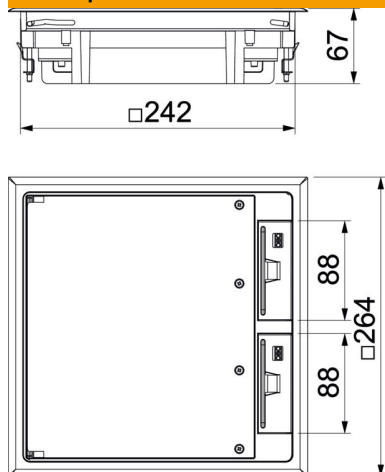

Технический паспорт

Лючок GES9/10 для ОКА-Т, 3 отсека

Артикульный номер: 7402292

Квадратный монтажный элемент на уровне пола для монтажа в систему каналов ОКА-Т в помещении. С монтажной рамкой для крепления до 3 накладок АРМТ5.

Лючок с ручкой для монтажа в системе каналов ОКА-Т. С монтажной рамкой для крепления до 3 крышек АРМТ5.

РА Полиамид

Исходные данные

Артикульный номер	7402292
Тип	GES9 10OK U 9011
Обозначение 1	Лючок
Обозначение 2	для кабельных каналов ОКА
Производитель	ОВО
Размер	264x264x67
Цвет	черный графит; RAL 9011
Материал	Полиамид
Минимальная единица продажи	1
Единица расхода	Шт.
Масса	211 кг
Единица веса	кг/100 шт.
Углеродный след CO ₂ (GWP) от колыбели до ворот	5,6664 кг CO ₂ e / 1 Шт.

Технический паспорт

Лючок GES9/10 для ОКА-Т, 3 отсека

Артикульный номер: 7402292

Размеры

Технические характеристики

Конструкция кабельного вывода	Вывод кабеля
Возможность монтажа уплотнения	нет
Подходит для монтажа в двойных полах	да
Подходит для закрытого подпольного канала, прокладываемого вровень со стяжкой	нет
Подходит для монтажа в пустотных полах	да
Подходит для полов с влажным типом уборки	нет
Диапазон зажима D макс.	36 мм
Диапазон зажима D мин.	14 мм
Механизм открывания	Ручка
Толщины напольного покрытия	10 мм