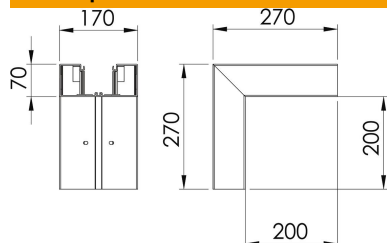

Технический паспорт

Внешний угол, для канала для монтажа
электроустановочных изделий Rapid 80 тип GK-70170
Артикульный номер: 6274711

Внешний угол для изменения направления коробов Rapid 80 GK, без возможности регулирования, поставляется без крышки. Крышку для угла необходимо заказывать отдельно.

PVC Поливинилхлорид

Исходные данные

Артикульный номер	6274711
Тип	GK-A70170CW
Обозначение 1	Внешний угол
Производитель	OBO
Размер	70x170mm
Цвет	кремовый; RAL 9001
Материал	Поливинилхлорид
Минимальная единица продажи	1
Единица расхода	Шт.
Масса	149 кг
Единица веса	кг/100 шт.
Углеродный след CO ₂ (GWP) от колыбели до ворот	4,769 кг CO ₂ e / 1 Шт.

Технический паспорт

Внешний угол, для канала для монтажа
электроустановочных изделий Rapid 80 тип GK-70170
Артикульный номер: 6274711

Размеры

Длина	270 мм
Ширина	170 мм
Высота	70 мм

Технические характеристики

Количество крышек	1
Исполнение	Основание
Не содержит галогенов	нет
Кабельный зажим	нет
Соединитель канала	нет
Монтаж крышки	Скрытолежащий
Монтажное отверстие в основании	да
Ширина верхних крышек	76,5 мм
Ширина крышки 2	0 мм
Ширина крышки 3	0 мм
Вид защиты	IP30
Защитная плёнка	да
Коэффициент прочности	IK08
Симметрично	да
Диапазон рабочих температур макс.	60 C
Диапазон рабочих температур мин.	-15 C
Угловой диапазон макс.	90 мм
Угловой диапазон мин.	90 мм