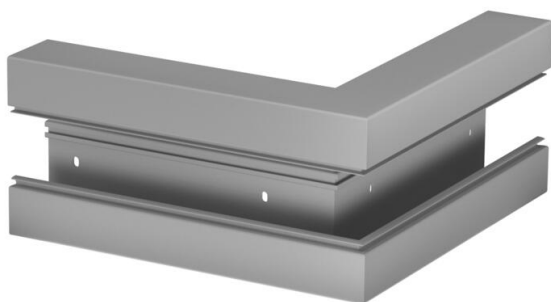

Технический паспорт

Внешний угол, для канала для монтажа
электроустановочных изделий Rapid 80 тип GK-70170
Артикульный номер: 6274716

Внешний угол для изменения направления коробов Rapid 80 GK, без возможности регулирования, поставляется без крышки. Крышку для угла необходимо заказывать отдельно.

PVC Поливинилхлорид

Исходные данные

Артикульный номер	6274716
Тип	GK-A70170GR
Обозначение 1	Внешний угол
Производитель	OBO
Размер	70x170mm
Цвет	серый камень; RAL 7030
Материал	Поливинилхлорид
Минимальная единица продажи	1
Единица расхода	Шт.
Масса	149 кг
Единица веса	кг/100 шт.
Углеродный след CO ₂ (GWP) от колыбели до ворот	2,2912 кг CO ₂ e / 1 Шт.

Размеры

Длина	270 мм
Ширина	170 мм
Высота	70 мм

Технический паспорт

Внешний угол, для канала для монтажа
электроустановочных изделий Rapid 80 тип GK-70170
Артикульный номер: 6274716

Технические характеристики

Количество крышек	1
Исполнение	Основание
Не содержит галогенов	нет
Кабельный зажим	нет
Соединитель канала	нет
Монтаж крышки	Скрытолежащий
Монтажное отверстие в основании	да
Ширина верхних крышек	76,5 мм
Ширина крышки 2	0 мм
Ширина крышки 3	0 мм
Вид защиты	IP30
Защитная плёнка	да
Коэффициент прочности	IK08
Симметрично	да
Диапазон рабочих температур макс.	60 C
Диапазон рабочих температур мин.	-15 C
Угловой диапазон макс.	90 мм
Угловой диапазон мин.	90 мм