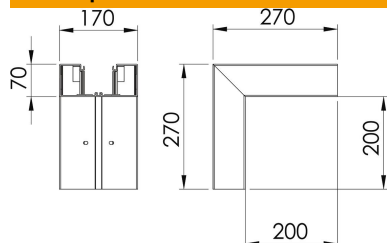

## Исходные данные

Артикульный номер	6274712
Тип	GK-A70170LGR
Обозначение 1	Внешний угол
Производитель	OBO
Размер	70x170mm
Цвет	светло-серый; RAL 7035
Материал	Поливинилхлорид
Минимальная единица продажи	1
Единица расхода	Шт.
Масса	149 кг
Единица веса	кг/100 шт.
Углеродный след CO <sub>2</sub> (GWP) от колыбели до ворот	3,0554 кг CO <sub>2</sub> e / 1 Шт.

# Технический паспорт

Внешний угол, для канала для монтажа  
электроустановочных изделий Rapid 80 тип GK-70170  
Артикульный номер: 6274712

## Размеры

Длина	270 мм
Ширина	170 мм
Высота	70 мм

## Технические характеристики

Количество крышек	1
Исполнение	Основание
Не содержит галогенов	нет
Кабельный зажим	нет
Соединитель канала	нет
Монтаж крышки	Скрытолежащий
Монтажное отверстие в основании	да
Ширина верхних крышек	76,5 мм
Ширина крышки 2	0 мм
Ширина крышки 3	0 мм
Вид защиты	IP30
Защитная плёнка	да
Коэффициент прочности	IK08
Симметрично	да
Диапазон рабочих температур макс.	60 C
Диапазон рабочих температур мин.	-15 C
Угловой диапазон макс.	90 мм
Угловой диапазон мин.	90 мм