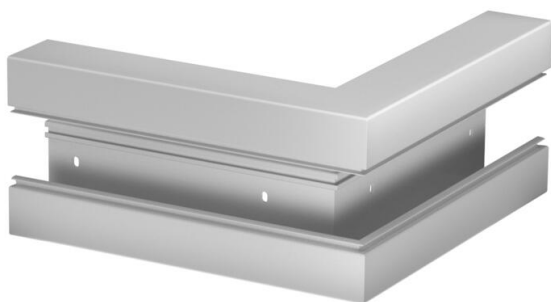

# Технический паспорт

Внешний угол, для канала для монтажа  
электроустановочных изделий Rapid 80 тип GK-70170  
Артикульный номер: 6274712

Внешний угол для изменения направления коробов Rapid 80 GK, без возможности регулирования, поставляется без крышки. Крышку для угла необходимо заказывать отдельно.

## Исходные данные

Артикульный номер	6274712
Тип	GK-A70170LGR
Обозначение 1	Внешний угол
Производитель	OBO
Размер	70x170mm
Цвет	светло-серый; RAL 7035
Материал	Поливинилхлорид
Минимальная единица продажи	1
Единица расхода	Шт.
Масса	149 кг
Единица веса	кг/100 шт.
Углеродный след CO <sub>2</sub> (GWP) от колыбели до ворот	3,0554 кг CO <sub>2</sub> e / 1 Шт.

# Технический паспорт

Внешний угол, для канала для монтажа  
электроустановочных изделий Rapid 80 тип GK-70170  
Артикульный номер: 6274712

## Размеры

Длина	270 мм
Ширина	170 мм
Высота	70 мм