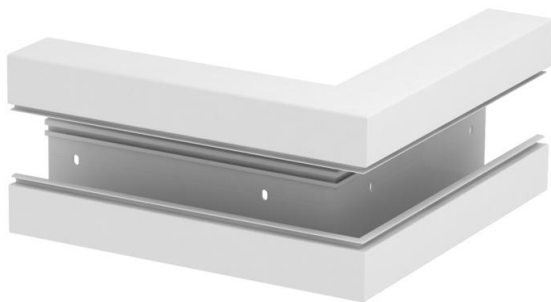

# Технический паспорт

Внешний угол, для канала для монтажа  
электроустановочных изделий Rapid 80 тип GK-70170  
Артикульный номер: 6274710

Внешний угол для изменения направления коробов Rapid 80 GK, без возможности регулирования, поставляется без крышки. Крышку для угла необходимо заказывать отдельно.

## Исходные данные

Артикульный номер	6274710
Тип	GK-A70170RW
Обозначение 1	Внешний угол
Производитель	OBO
Размер	70x170mm
Цвет	белоснежный; RAL 9010
Материал	Поливинилхлорид
Минимальная единица продажи	1
Единица расхода	Шт.
Масса	149 кг
Единица веса	кг/100 шт.
Углеродный след CO <sub>2</sub> (GWP) от колыбели до ворот	2,9665 кг CO <sub>2</sub> e / 1 Шт.

# Технический паспорт

Внешний угол, для канала для монтажа  
электроустановочных изделий Rapid 80 тип GK-70170  
Артикульный номер: 6274710

## Размеры

Длина	270 мм
Ширина	170 мм
Высота	70 мм