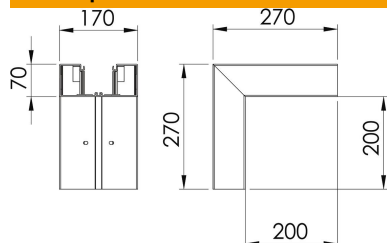

## Исходные данные

Артикульный номер	6274710
Тип	GK-A70170RW
Обозначение 1	Внешний угол
Производитель	OBO
Размер	70x170mm
Цвет	белоснежный; RAL 9010
Материал	Поливинилхлорид
Минимальная единица продажи	1
Единица расхода	Шт.
Масса	149 кг
Единица веса	кг/100 шт.
Углеродный след CO <sub>2</sub> (GWP) от колыбели до ворот	2,9665 кг CO <sub>2</sub> e / 1 Шт.

# Технический паспорт

Внешний угол, для канала для монтажа  
электроустановочных изделий Rapid 80 тип GK-70170  
Артикульный номер: 6274710

## Размеры

Длина	270 мм
Ширина	170 мм
Высота	70 мм

## Технические характеристики

Количество крышек	1
Исполнение	Основание
Не содержит галогенов	нет
Кабельный зажим	нет
Соединитель канала	нет
Монтаж крышки	Скрытолежащий
Монтажное отверстие в основании	да
Ширина верхних крышек	76,5 мм
Ширина крышки 2	0 мм
Ширина крышки 3	0 мм
Вид защиты	IP30
Защитная плёнка	да
Коэффициент прочности	IK08
Симметрично	да
Диапазон рабочих температур макс.	60 C
Диапазон рабочих температур мин.	-15 C
Угловой диапазон макс.	90 мм
Угловой диапазон мин.	90 мм