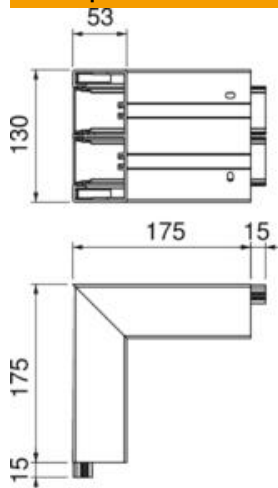

Технический паспорт

Внешний угол, для канала для монтажа
электроустановочных изделий Rapid 45-2 тип GK-53130
Артикульный номер: 6113220

Внешний угол 90° для изменения направления кабельных коробов Rapid 45-2.

PVC Поливинилхлорид

Исходные данные

Артикульный номер	6113220
Тип	GK-AS53130RW
Обозначение 1	Внешний угол
Обозначение 2	жесткий
Производитель	OBO
Размер	190x190x130
Цвет	белоснежный; RAL 9010
Материал	Поливинилхлорид
Минимальная единица продажи	1
Единица расхода	Шт.
Масса	56,2 кг
Единица веса	кг/100 шт.
Углеродный след CO ₂ (GWP) от колыбели до ворот	2,3281 кг CO ₂ e / 1 Шт.

Технический паспорт

Внешний угол, для канала для монтажа
электроустановочных изделий Rapid 45-2 тип GK-53130
Артикульный номер: 6113220

Размеры

Длина	175 мм
Ширина	130 мм
Высота	53 мм

Технические характеристики

Количество крышек	2
Исполнение	Нижняя и верхняя часть
Для высоты короба	130 мм
Для глубины короба	53 мм
Не содержит галогенов	нет
Кабельный зажим	нет
Соединитель канала	нет
Монтаж крышки	Скрытолежащий
Монтажное отверстие в основании	да
Ширина верхних крышек	45 мм
Ширина крышки 2	45 мм
Ширина крышки 3	0 мм
Вид защиты	IP40
Защитная плёнка	да
Коэффициент прочности	IK08
Симметрично	да
Диапазон рабочих температур макс.	60 C
Диапазон рабочих температур мин.	-15 C
Угловой диапазон макс.	90 мм
Угловой диапазон мин.	90 мм