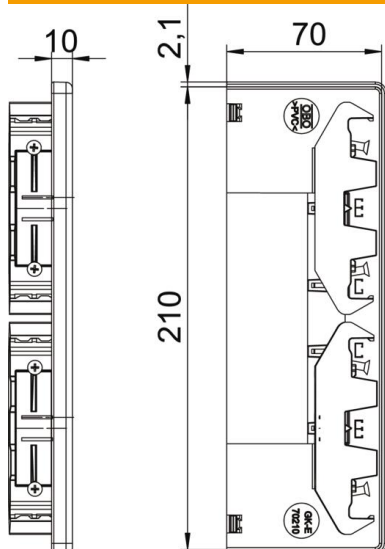

Технический паспорт

Наконечник, для канала для монтажа
электроустановочных изделий Rapid 80 тип GK-70210
Артикульный номер: 6274780

Заглушка для короба Rapid 80 GK.

PVC Поливинилхлорид

Исходные данные

Артикульный номер	6274780
Тип	GK-E70210RW
Обозначение 1	Наконечник
Производитель	OBO
Размер	70x210mm
Цвет	белоснежный; RAL 9010
Материал	Поливинилхлорид
Минимальная единица продажи	1
Единица расхода	Шт.
Масса	8,5 кг
Единица веса	кг/100 шт.
Углеродный след CO ₂ (GWP) от колыбели до ворот	0,2992 кг CO ₂ e / 1 Шт.

Технический паспорт

Наконечник, для канала для монтажа
электроустановочных изделий Rapid 80 тип GK-70210
Артикульный номер: 6274780

Размеры

Ширина	215 мм
Высота	73 мм

Технические характеристики

Исполнение	Симметрично
Вид крепления	навинчиваемый
Подходит для	Слева/справа
Не содержит галогенов	нет
Маскировка разреза	да
Вид защиты	IP30
Защитная плёнка	да
Коэффициент прочности	IK08
Диапазон рабочих температур макс.	60 C
Диапазон рабочих температур мин.	-15 C