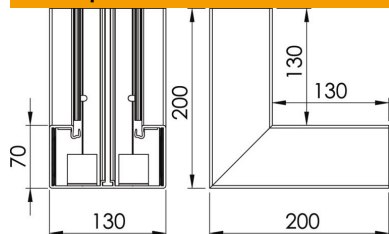

Технический паспорт

Внутренний угол, для канала для монтажа
электроустановочных изделий Rapid 80 тип GK-70130
Артикульный номер: 6274541

Внутренний угол для изменения направления коробов Rapid 80 GK, без возможности регулирования, поставляется без крышки.

PVC Поливинилхлорид

Исходные данные

Артикульный номер	6274541
Тип	GK-I70130CW
Обозначение 1	Внутренний угол
Производитель	OBO
Размер	70x130mm
Цвет	кремовый; RAL 9001
Материал	Поливинилхлорид
Минимальная единица продажи	1
Единица расхода	Шт.
Масса	55 кг
Единица веса	кг/100 шт.
Углеродный след CO ₂ (GWP) от колыбели до ворот	2,4525 кг CO ₂ e / 1 Шт.

Технический паспорт

Внутренний угол, для канала для монтажа
электроустановочных изделий Rapid 80 тип GK-70130
Артикульный номер: 6274541

Размеры

Длина	200 мм
Ширина	130 мм
Высота	70 мм

Технические характеристики

Количество крышек	1
Исполнение	Основание
Форма	Симметрично
Для высоты короба	130 мм
Для глубины короба	70 мм
Не содержит галогенов	нет
Кабельный зажим	нет
Соединитель канала	нет
Монтаж крышки	Скрытолежащий
Монтажное отверстие в основании	да
Ширина верхних крышек	76,5 мм
Ширина крышки 2	0 мм
Ширина крышки 3	0 мм
Вид защиты	IP30
Защитная плёнка	да
Коэффициент прочности	IK08
Диапазон рабочих температур макс.	60 C
Диапазон рабочих температур мин.	-15 C
Угловой диапазон макс.	90 мм
Угловой диапазон мин.	90 мм