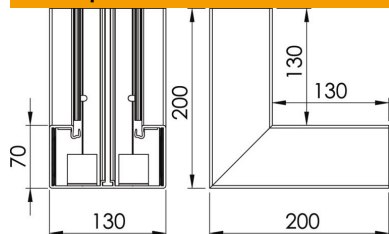

Технический паспорт

Внутренний угол, для канала для монтажа
электроустановочных изделий Rapid 80 тип GK-70130
Артикульный номер: 6274546

Внутренний угол для изменения направления коробов Rapid 80 GK, без возможности регулирования, поставляется без крышки.

PVC Поливинилхлорид

Исходные данные

Артикульный номер	6274546
Тип	GK-I70130GR
Обозначение 1	Внутренний угол
Производитель	OBO
Размер	70x130mm
Цвет	серый камень; RAL 7030
Материал	Поливинилхлорид
Минимальная единица продажи	1
Единица расхода	Шт.
Масса	55 кг
Единица веса	кг/100 шт.
Углеродный след CO ₂ (GWP) от колыбели до ворот	1,654 кг CO ₂ e / 1 Шт.

Технический паспорт

Внутренний угол, для канала для монтажа
электроустановочных изделий Rapid 80 тип GK-70130
Артикульный номер: 6274546

Размеры

Длина	200 мм
Ширина	130 мм
Высота	70 мм

Технические характеристики

Количество крышек	1
Исполнение	Основание
Форма	Симметрично
Для высоты короба	130 мм
Для глубины короба	70 мм
Не содержит галогенов	нет
Кабельный зажим	нет
Соединитель канала	нет
Монтаж крышки	Скрытолежащий
Монтажное отверстие в основании	да
Ширина верхних крышек	76,5 мм
Ширина крышки 2	0 мм
Ширина крышки 3	0 мм
Вид защиты	IP30
Защитная плёнка	да
Коэффициент прочности	IK08
Диапазон рабочих температур макс.	60 C
Диапазон рабочих температур мин.	-15 C
Угловой диапазон макс.	90 мм
Угловой диапазон мин.	90 мм