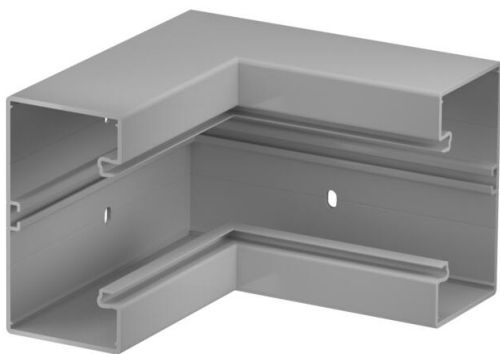

Технический паспорт

Внутренний угол, для канала для монтажа
электроустановочных изделий Rapid 80 тип GK-70130
Артикульный номер: 6274546

Внутренний угол для изменения направления коробов Rapid 80 GK, без возможности регулирования, поставляется без крышки.

PVC Поливинилхлорид

Исходные данные

Артикульный номер	6274546
Тип	GK-I70130GR
Обозначение 1	Внутренний угол
Производитель	OBO
Размер	70x130mm
Цвет	серый камень; RAL 7030
Материал	Поливинилхлорид
Минимальная единица продажи	1
Единица расхода	Шт.
Масса	55 кг
Единица веса	кг/100 шт.
Углеродный след CO ₂ (GWP) от колыбели до ворот	1,654 кг CO ₂ e / 1 Шт.

Технический паспорт

Внутренний угол, для канала для монтажа
электроустановочных изделий Rapid 80 тип GK-70130
Артикульный номер: 6274546

Размеры

Длина	200 мм
Ширина	130 мм
Высота	70 мм

Технические характеристики

Количество крышек	1
Исполнение	Основание
Форма	Симметрично
Для высоты короба	130 мм
Для глубины короба	70 мм
Не содержит галогенов	нет
Кабельный зажим	нет
Соединитель канала	нет
Монтаж крышки	Скрытолежащий
Монтажное отверстие в основании	да
Ширина верхних крышек	76,5 мм
Ширина крышки 2	0 мм
Ширина крышки 3	0 мм
Вид защиты	IP30
Защитная плёнка	да
Коэффициент прочности	IK08
Диапазон рабочих температур макс.	60 C
Диапазон рабочих температур мин.	-15 C
Угловой диапазон макс.	90 мм
Угловой диапазон мин.	90 мм