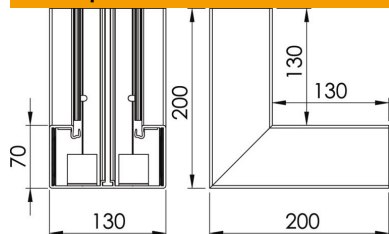

Технический паспорт

Внутренний угол, для канала для монтажа
электроустановочных изделий Rapid 80 тип GK-70130
Артикульный номер: 6274542

Внутренний угол для изменения направления коробов Rapid 80 GK, без возможности регулирования, поставляется без крышки.

PVC Поливинилхлорид

Исходные данные

Артикульный номер	6274542
Тип	GK-I70130LGR
Обозначение 1	Внутренний угол
Производитель	OBO
Размер	70x130mm
Цвет	светло-серый; RAL 7035
Материал	Поливинилхлорид
Минимальная единица продажи	1
Единица расхода	Шт.
Масса	55 кг
Единица веса	кг/100 шт.
Углеродный след CO ₂ (GWP) от колыбели до ворот	2,4151 кг CO ₂ e / 1 Шт.

Технический паспорт

Внутренний угол, для канала для монтажа
электроустановочных изделий Rapid 80 тип GK-70130
Артикульный номер: 6274542

Размеры

Длина	200 мм
Ширина	130 мм
Высота	70 мм

Технические характеристики

Количество крышек	1
Исполнение	Основание
Форма	Симметрично
Для высоты короба	130 мм
Для глубины короба	70 мм
Не содержит галогенов	нет
Кабельный зажим	нет
Соединитель канала	нет
Монтаж крышки	Скрытолежащий
Монтажное отверстие в основании	да
Ширина верхних крышек	76,5 мм
Ширина крышки 2	0 мм
Ширина крышки 3	0 мм
Вид защиты	IP30
Защитная плёнка	да
Коэффициент прочности	IK08
Диапазон рабочих температур макс.	60 C
Диапазон рабочих температур мин.	-15 C
Угловой диапазон макс.	90 мм
Угловой диапазон мин.	90 мм