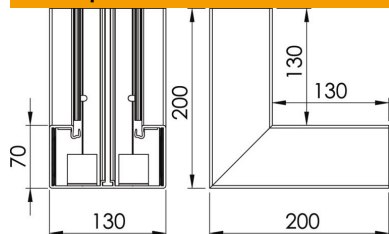

Технический паспорт

Внутренний угол, для канала для монтажа
электроустановочных изделий Rapid 80 тип GK-70130
Артикульный номер: 6274540

Внутренний угол для изменения направления коробов Rapid 80 GK, без возможности регулирования, поставляется без крышки.

PVC Поливинилхлорид

Исходные данные

Артикульный номер	6274540
Тип	GK-I70130RW
Обозначение 1	Внутренний угол
Производитель	OBO
Размер	70x130mm
Цвет	белоснежный; RAL 9010
Материал	Поливинилхлорид
Минимальная единица продажи	1
Единица расхода	Шт.
Масса	55 кг
Единица веса	кг/100 шт.
Углеродный след CO ₂ (GWP) от колыбели до ворот	2,208 кг CO ₂ e / 1 Шт.

Технический паспорт

Внутренний угол, для канала для монтажа
электроустановочных изделий Rapid 80 тип GK-70130
Артикульный номер: 6274540

Размеры

Длина	200 мм
Ширина	130 мм
Высота	70 мм

Технические характеристики

Количество крышек	1
Исполнение	Основание
Форма	Симметрично
Для высоты короба	130 мм
Для глубины короба	70 мм
Не содержит галогенов	нет
Кабельный зажим	нет
Соединитель канала	нет
Монтаж крышки	Скрытолежащий
Монтажное отверстие в основании	да
Ширина верхних крышек	76,5 мм
Ширина крышки 2	0 мм
Ширина крышки 3	0 мм
Вид защиты	IP30
Защитная плёнка	да
Коэффициент прочности	IK08
Диапазон рабочих температур макс.	60 C
Диапазон рабочих температур мин.	-15 C
Угловой диапазон макс.	90 мм
Угловой диапазон мин.	90 мм