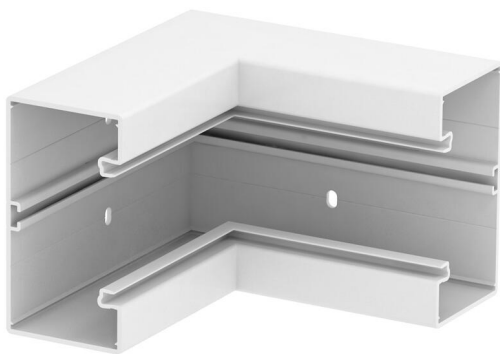

Технический паспорт

Внутренний угол, для канала для монтажа
электроустановочных изделий Rapid 80 тип GK-70130
Артикульный номер: 6274540

Внутренний угол для изменения направления коробов Rapid 80 GK, без возможности регулирования, поставляется без крышки.

PVC Поливинилхлорид

Исходные данные

Артикульный номер	6274540
Тип	GK-I70130RW
Обозначение 1	Внутренний угол
Производитель	OBO
Размер	70x130mm
Цвет	белоснежный; RAL 9010
Материал	Поливинилхлорид
Минимальная единица продажи	1
Единица расхода	Шт.
Масса	55 кг
Единица веса	кг/100 шт.
Углеродный след CO ₂ (GWP) от колыбели до ворот	2,208 кг CO ₂ e / 1 Шт.

Технический паспорт

Внутренний угол, для канала для монтажа
электроустановочных изделий Rapid 80 тип GK-70130
Артикульный номер: 6274540

Размеры

Длина	200 мм
Ширина	130 мм
Высота	70 мм

Технические характеристики

Количество крышек	1
Исполнение	Основание
Форма	Симметрично
Для высоты короба	130 мм
Для глубины короба	70 мм
Не содержит галогенов	нет
Кабельный зажим	нет
Соединитель канала	нет
Монтаж крышки	Скрытолежащий
Монтажное отверстие в основании	да
Ширина верхних крышек	76,5 мм
Ширина крышки 2	0 мм
Ширина крышки 3	0 мм
Вид защиты	IP30
Защитная плёнка	да
Коэффициент прочности	IK08
Диапазон рабочих температур макс.	60 C
Диапазон рабочих температур мин.	-15 C
Угловой диапазон макс.	90 мм
Угловой диапазон мин.	90 мм