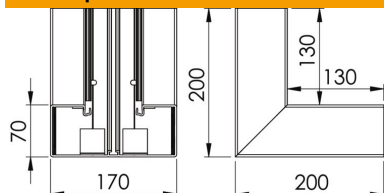

Технический паспорт

Внутренний угол, для канала для монтажа
электроустановочных изделий Rapid 80 тип GK-70170
Артикульный номер: 6274741

Внутренний угол для изменения направления коробов Rapid 80 GK, без возможности регулирования, поставляется без крышки.

PVC Поливинилхлорид

Исходные данные

Артикульный номер	6274741
Тип	GK-I70170CW
Обозначение 1	Внутренний угол
Производитель	OBO
Размер	70x170mm
Цвет	кремовый; RAL 9001
Материал	Поливинилхлорид
Минимальная единица продажи	1
Единица расхода	Шт.
Масса	60 кг
Единица веса	кг/100 шт.
Углеродный след CO ₂ (GWP) от колыбели до ворот	1,868 кг CO ₂ e / 1 Шт.

Технический паспорт

Внутренний угол, для канала для монтажа
электроустановочных изделий Rapid 80 тип GK-70170
Артикульный номер: 6274741

Размеры

Длина	200 мм
Ширина	170 мм
Высота	70 мм

Технические характеристики

Количество крышек	1
Исполнение	Основание
Форма	Симметрично
Для высоты короба	170 мм
Для глубины короба	70 мм
Не содержит галогенов	нет
Кабельный зажим	нет
Соединитель канала	нет
Монтаж крышки	Скрытолежащий
Монтажное отверстие в основании	да
Ширина верхних крышек	76,5 мм
Ширина крышки 2	0 мм
Ширина крышки 3	0 мм
Вид защиты	IP30
Защитная плёнка	да
Коэффициент прочности	IK08
Диапазон рабочих температур макс.	60 С
Диапазон рабочих температур мин.	-15 С
Угловой диапазон макс.	90 мм
Угловой диапазон мин.	90 мм