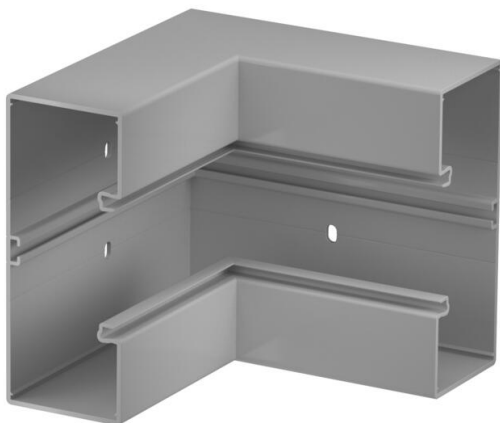

Технический паспорт

Внутренний угол, для канала для монтажа
электроустановочных изделий Rapid 80 тип GK-70170
Артикульный номер: 6274746

Внутренний угол для изменения направления коробов Rapid 80 GK, без возможности регулирования, поставляется без крышки.

PVC Поливинилхлорид

Исходные данные

Артикульный номер	6274746
Тип	GK-I70170GR
Обозначение 1	Внутренний угол
Производитель	OBO
Размер	70x170mm
Цвет	серый камень; RAL 7030
Материал	Поливинилхлорид
Минимальная единица продажи	1
Единица расхода	Шт.
Масса	60 кг
Единица веса	кг/100 шт.
Углеродный след CO ₂ (GWP) от колыбели до ворот	1,8542 кг CO ₂ e / 1 Шт.

Технический паспорт

Внутренний угол, для канала для монтажа
электроустановочных изделий Rapid 80 тип GK-70170
Артикульный номер: 6274746

Размеры

Длина	200 мм
Ширина	170 мм
Высота	70 мм

Технические характеристики

Количество крышек	1
Исполнение	Основание
Форма	Симметрично
Для высоты короба	170 мм
Для глубины короба	70 мм
Не содержит галогенов	нет
Кабельный зажим	нет
Соединитель канала	нет
Монтаж крышки	Скрытолежащий
Монтажное отверстие в основании	да
Ширина верхних крышек	76,5 мм
Ширина крышки 2	0 мм
Ширина крышки 3	0 мм
Вид защиты	IP30
Защитная плёнка	да
Коэффициент прочности	IK08
Диапазон рабочих температур макс.	60 C
Диапазон рабочих температур мин.	-15 C
Угловой диапазон макс.	90 мм
Угловой диапазон мин.	90 мм