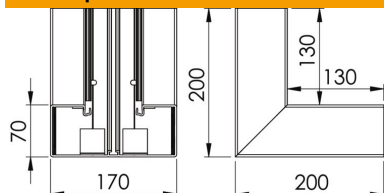

Технический паспорт

Внутренний угол, для канала для монтажа
электроустановочных изделий Rapid 80 тип GK-70170
Артикульный номер: 6274746

Внутренний угол для изменения направления коробов Rapid 80 GK, без возможности регулирования, поставляется без крышки.

PVC Поливинилхлорид

Исходные данные

Артикульный номер	6274746
Тип	GK-I70170GR
Обозначение 1	Внутренний угол
Производитель	OBO
Размер	70x170mm
Цвет	серый камень; RAL 7030
Материал	Поливинилхлорид
Минимальная единица продажи	1
Единица расхода	Шт.
Масса	60 кг
Единица веса	кг/100 шт.
Углеродный след CO ₂ (GWP) от колыбели до ворот	1,8542 кг CO ₂ e / 1 Шт.

Технический паспорт

Внутренний угол, для канала для монтажа
электроустановочных изделий Rapid 80 тип GK-70170
Артикульный номер: 6274746

Размеры

Длина	200 мм
Ширина	170 мм
Высота	70 мм

Технические характеристики

Количество крышек	1
Исполнение	Основание
Форма	Симметрично
Для высоты короба	170 мм
Для глубины короба	70 мм
Не содержит галогенов	нет
Кабельный зажим	нет
Соединитель канала	нет
Монтаж крышки	Скрытолежащий
Монтажное отверстие в основании	да
Ширина верхних крышек	76,5 мм
Ширина крышки 2	0 мм
Ширина крышки 3	0 мм
Вид защиты	IP30
Защитная плёнка	да
Коэффициент прочности	IK08
Диапазон рабочих температур макс.	60 C
Диапазон рабочих температур мин.	-15 C
Угловой диапазон макс.	90 мм
Угловой диапазон мин.	90 мм