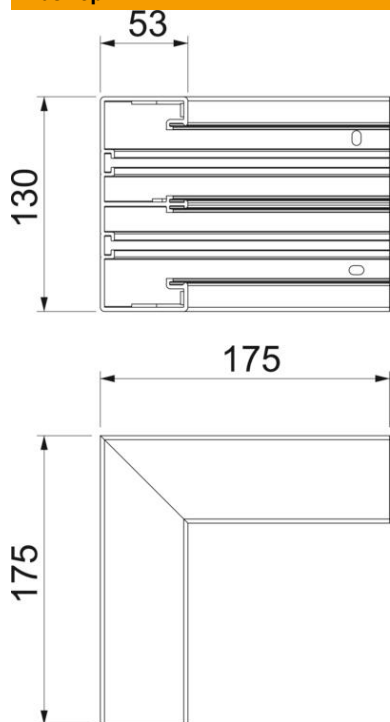

Технический паспорт

Внутренний угол, для канала для монтажа
электроустановочных изделий Rapid 45-2 тип GK-53130
Артикульный номер: 6113242

Внутренний угол 90° для изменения направления кабельных коробов Rapid 45-2, без возможности регулирования.

PVC Поливинилхлорид

Исходные данные

Артикульный номер	6113242
Тип	GK-IS53130LGR
Обозначение 1	Внутренний угол
Обозначение 2	жесткий
Производитель	OBO
Размер	175x175x130
Цвет	светло-серый; RAL 7035
Материал	Поливинилхлорид
Минимальная единица продажи	1
Единица расхода	Шт.
Масса	44,4 кг
Единица веса	кг/100 шт.
Углеродный след CO ₂ (GWP) от колыбели до ворот	1,9876 кг CO ₂ e / 1 Шт.

Технический паспорт

Внутренний угол, для канала для монтажа
электроустановочных изделий Rapid 45-2 тип GK-53130
Артикульный номер: 6113242

Размеры

Длина	175 мм
Ширина	130 мм
Высота	53 мм

Технические характеристики

Количество крышек	2
Исполнение	Основание
Форма	Симметрично
для размера короба	53 x 130 mm
Для высоты короба	130 мм
Для глубины короба	53 мм
Не содержит галогенов	нет
Кабельный зажим	нет
Соединитель канала	нет
Монтаж крышки	Скрытолежащий
Монтажное отверстие в основании	да
Ширина верхних крышек	45 мм
Ширина крышки 2	45 мм
Ширина крышки 3	0 мм
Вид защиты	IP40
Защитная плёнка	да
Коэффициент прочности	IK08
Диапазон рабочих температур макс.	60 C
Диапазон рабочих температур мин.	-15 C
Угловой диапазон макс.	90 мм