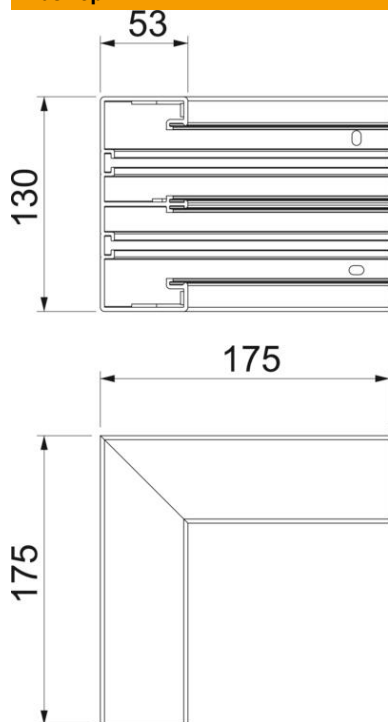

Технический паспорт

Внутренний угол, для канала для монтажа
электроустановочных изделий Rapid 45-2 тип GK-53130
Артикульный номер: 6113240

Внутренний угол 90° для изменения направления кабельных коробов Rapid 45-2, без возможности регулирования.

PVC Поливинилхлорид

Исходные данные

Артикульный номер	6113240
Тип	GK-IS53130RW
Обозначение 1	Внутренний угол
Обозначение 2	жесткий
Производитель	OBO
Размер	175x175x130
Цвет	белоснежный; RAL 9010
Материал	Поливинилхлорид
Минимальная единица продажи	1
Единица расхода	Шт.
Масса	44,4 кг
Единица веса	кг/100 шт.
Углеродный след CO ₂ (GWP) от колыбели до ворот	2,0038 кг CO ₂ e / 1 Шт.

Технический паспорт

Внутренний угол, для канала для монтажа
электроустановочных изделий Rapid 45-2 тип GK-53130
Артикульный номер: 6113240

Размеры

Длина	175 мм
Ширина	130 мм
Высота	53 мм

Технические характеристики

Количество крышек	2
Исполнение	Основание
Форма	Симметрично
для размера короба	53 x 130 mm
Для высоты короба	130 мм
Для глубины короба	53 мм
Не содержит галогенов	нет
Кабельный зажим	нет
Соединитель канала	нет
Монтаж крышки	Скрытолежащий
Монтажное отверстие в основании	да
Ширина верхних крышек	45 мм
Ширина крышки 2	45 мм
Ширина крышки 3	0 мм
Вид защиты	IP40
Защитная плёнка	да
Коэффициент прочности	IK08
Диапазон рабочих температур макс.	60 C
Диапазон рабочих температур мин.	-15 C
Угловой диапазон макс.	90 мм