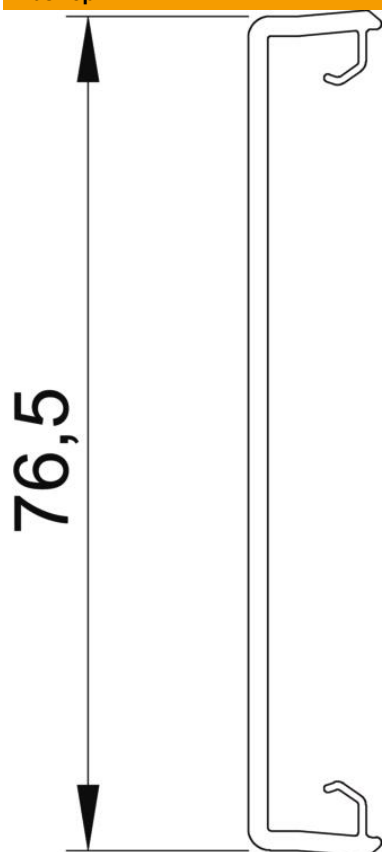

Технический паспорт

Крышка кабельного короба Rapid 80 (матовая, гладкая)

Артикульный номер: 6278690

Крышка для кабельных коробов Rapid 80 GK (ПВХ), GS (Сталь), GA (алюминий) и электромонтажных колонн ISS с системным отверстием 76,5 мм. Крышка GK-OTGO из прозрачного матового (шлифованное стекло) поликарбоната, подходит для установки подсветки в коробах и колоннах.

PC Поликарбонат

Исходные данные

Артикульный номер	6278690
Тип	GK-OTGO
Обозначение 1	Верхняя часть
Обозначение 2	гладкая, цвет - опал
Производитель	OBO
Размер	80x2000mm
Цвет	прозрачный
Материал	Поликарбонат
Минимальная единица продажи	2
Единица расхода	Метр
Масса	21,8 кг
Единица веса	кг/100 м
Углеродный след CO ₂ (GWP) от колыбели до ворот	0,8038 кг CO ₂ e / 1 Метр

Технический паспорт

Крышка кабельного короба Rapid 80 (матовая, гладкая)

Артикульный номер: 6278690

Размеры

Длина	2 000 мм
Ширина	76,5 мм
Высота	12 мм

Технические характеристики

Исполнение	гладкий
Не содержит галогенов	нет
Монтаж крышки	Скрытолежащий
Вид защиты	IP30
Защитная плёнка	да
Коэффициент прочности	IK08
Диапазон рабочих температур макс.	60 C
Диапазон рабочих температур мин.	-15 C