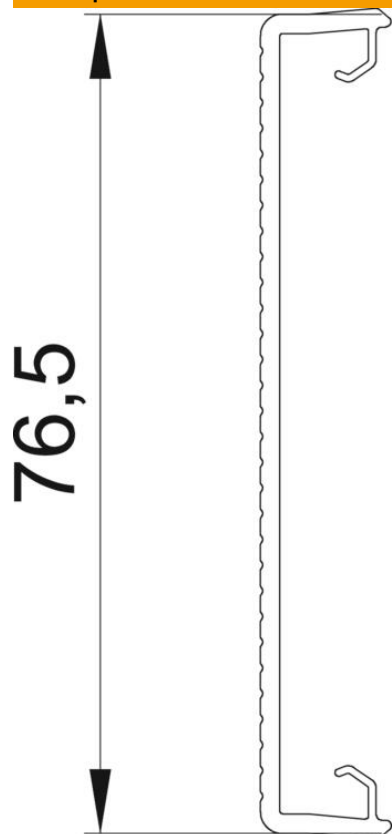

Технический паспорт

Крышка короба из пластика, рифленая

Артикульный номер: 6278781

Крышка с рифленой поверхностью для применения в кабельных коробах Rapid 80 с системным отверстием 80.

PVC Поливинилхлорид

Исходные данные

| | |
|-----------------------------|--------------------|
| Артикульный номер | 6278781 |
| Тип | GK-ОТКСW |
| Обозначение 1 | Верхняя часть |
| Обозначение 2 | рифленый |
| Производитель | OBO |
| Размер | 80x2000mm |
| Цвет | кремовый; RAL 9001 |
| Материал | Поливинилхлорид |
| Минимальная единица продажи | 2 |
| Единица расхода | Метр |
| Масса | 27 кг |
| Единица веса | кг/100 м |

Технический паспорт

Крышка короба из пластика, рифленая

Артикульный номер: 6278781

Размеры

| | |
|--------|----------|
| Длина | 2 000 мм |
| Ширина | 76,5 мм |
| Высота | 12 мм |

Технические характеристики