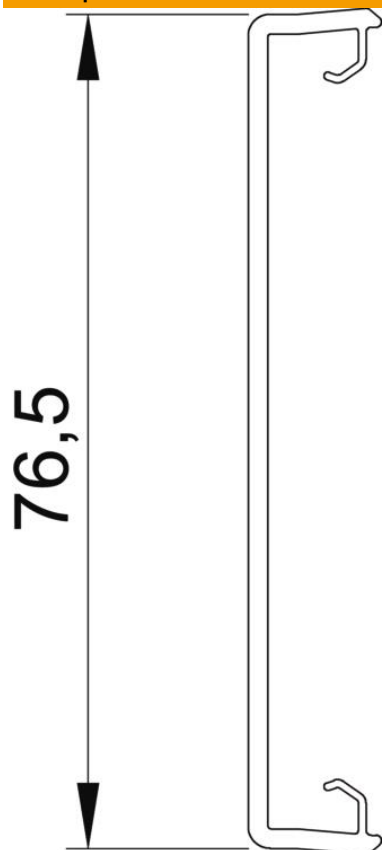

Технический паспорт

Крышка кабельного короба Rapid 80 PC (рифленая, прозрачная)

Артикульный номер: 6278790

Крышка для кабельных коробов Rapid 80 GK (ПВХ), GS (Сталь), GA (алюминий) и электромонтажных колонн ISS с системным отверстием 76,5 мм. Крышка GK-ОТККР из прозрачного поликарбоната (PC), рифленая внутренняя поверхность, подходит для установки подсветки в коробах и колоннах.

PC Поликарбонат

Исходные данные

Артикульный номер	6278790
Тип	GK-ОТККР1
Обозначение 1	Верхняя часть
Обозначение 2	рифленая с внутр. стороны
Производитель	OVO
Размер	80x2000mm
Цвет	прозрачный
Материал	Поликарбонат
Минимальная единица продажи	2
Единица расхода	Метр
Масса	21,8 кг
Единица веса	кг/100 м
Углеродный след CO ₂ (GWP) от колыбели до ворот	0,8038 кг CO ₂ e / 1 Метр

Технический паспорт

Крышка кабельного короба Rapid 80 PC (рифленая, прозрачная)

Артикульный номер: 6278790

Размеры

Длина	2 000 мм
Ширина	76,5 мм
Высота	12 мм

Технические характеристики

Исполнение	профилированный
Не содержит галогенов	нет
Монтаж крышки	Скрытолежащий
Защитная плёнка	да