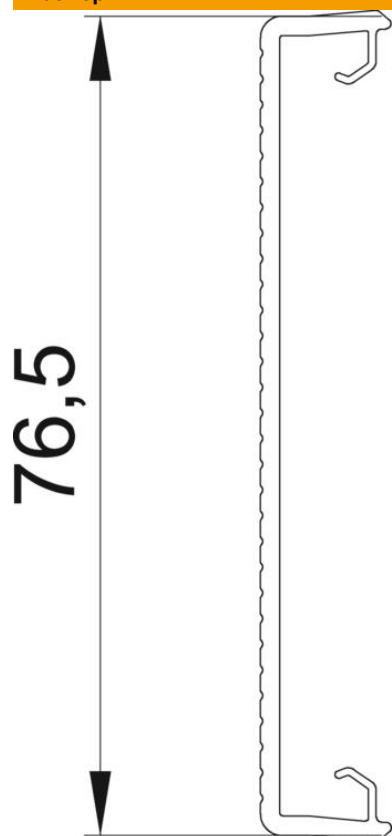

Технический паспорт

Крышка короба из пластика, рифленая

Артикульный номер: 6278782

Крышка с рифленой поверхностью для применения в кабельных коробах Rapid 80 с системным отверстием 80.

PVC Поливинилхлорид

Исходные данные

Артикульный номер	6278782
Тип	GK-OTKLGR
Обозначение 1	Верхняя часть
Обозначение 2	рифленый
Производитель	OBO
Размер	80x2000mm
Цвет	светло-серый; RAL 7035
Материал	Поливинилхлорид
Минимальная единица продажи	2
Единица расхода	Метр
Масса	27 кг
Единица веса	кг/100 м

Технический паспорт

Крышка короба из пластика, рифленая

Артикульный номер: 6278782

Размеры

Длина	2 000 мм
Ширина	76,5 мм
Высота	12 мм

Технические характеристики

Исполнение	профилированный
Не содержит галогенов	нет
Монтаж крышки	Скрытолежащий
Вид защиты	IP30
Защитная плёнка	нет
Коэффициент прочности	IK08
Диапазон рабочих температур макс.	60 C
Диапазон рабочих температур мин.	-15 C