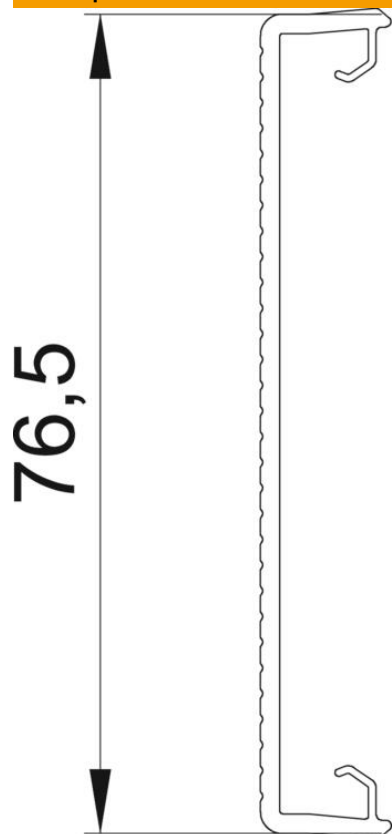

Технический паспорт

Крышка короба из пластика, рифленая

Артикульный номер: 6278780

Крышка с рифленой поверхностью для применения в кабельных коробах Rapid 80 с системным отверстием 80.

PVC Поливинилхлорид

Исходные данные

Артикульный номер	6278780
Тип	GK-OTKRW
Обозначение 1	Верхняя часть
Обозначение 2	рифленый
Производитель	OBO
Размер	80x2000mm
Цвет	белоснежный; RAL 9010
Материал	Поливинилхлорид
Минимальная единица продажи	2
Единица расхода	Метр
Масса	27 кг
Единица веса	кг/100 м
Углеродный след CO ₂ (GWP) от колыбели до ворот	0,5657 кг CO ₂ e / 1 Метр

Технический паспорт

Крышка короба из пластика, рифленая

Артикульный номер: 6278780

Размеры

Длина	2 000 мм
Ширина	76,5 мм
Высота	12 мм

Технические характеристики

Исполнение	профилированный
Не содержит галогенов	нет
Монтаж крышки	Скрытолежащий
Вид защиты	IP30
Защитная плёнка	нет
Коэффициент прочности	IK08
Диапазон рабочих температур макс.	60 C
Диапазон рабочих температур мин.	-15 C