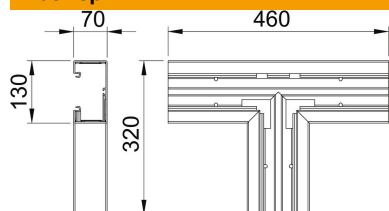

Технический паспорт

Т-образная секция, для канала для монтажа
электроустановочных изделий Rapid 80 тип GK-70130
Артикульный номер: 6274561

Т-образная секция для изменения направления коробов Rapid 80 GK,
поставляется без крышки.

PVC Поливинилхлорид

Исходные данные

Артикульный номер	6274561
Тип	GK-T70130CW
Обозначение 1	Т-образная секция
Производитель	OBO
Размер	70x130mm
Цвет	кремовый; RAL 9001
Материал	Поливинилхлорид
Минимальная единица продажи	1
Единица расхода	Шт.
Масса	108 кг
Единица веса	кг/100 шт.
Углеродный след CO ₂ (GWP) от колыбели до ворот	4,3179 кг CO ₂ e / 1 Шт.

Технический паспорт

T-образная секция, для канала для монтажа
электроустановочных изделий Rapid 80 тип GK-70130
Артикульный номер: 6274561

Размеры

Длина	460 мм
Ширина	130 мм
Высота	70 мм

Технические характеристики

Количество крышек	1
Исполнение	Основание
Для высоты короба	130 мм
Для глубины короба	70 мм
Не содержит галогенов	нет
Кабельный зажим	нет
Соединитель канала	нет
Монтаж крышки	Скрытолежащий
Монтажное отверстие в основании	да
Ширина верхних крышек	76,5 мм
Ширина крышки 2	0 мм
Ширина крышки 3	0 мм
Вид защиты	IP30
Защитная плёнка	да
Коэффициент прочности	IK08
Симметрично	да
Диапазон рабочих температур макс.	60 C
Диапазон рабочих температур мин.	-15 C