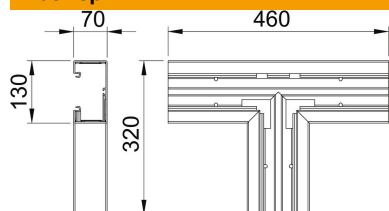

Технический паспорт

Т-образная секция, для канала для монтажа
электроустановочных изделий Rapid 80 тип GK-70130
Артикульный номер: 6274560

Т-образная секция для изменения направления коробов Rapid 80 GK,
поставляется без крышки.

PVC Поливинилхлорид

Исходные данные

Артикульный номер	6274560
Тип	GK-T70130RW
Обозначение 1	Т-образная секция
Производитель	OBO
Размер	70x130mm
Цвет	белоснежный; RAL 9010
Материал	Поливинилхлорид
Минимальная единица продажи	1
Единица расхода	Шт.
Масса	108 кг
Единица веса	кг/100 шт.
Углеродный след CO ₂ (GWP) от колыбели до ворот	4,1779 кг CO ₂ e / 1 Шт.

Технический паспорт

T-образная секция, для канала для монтажа
электроустановочных изделий Rapid 80 тип GK-70130
Артикульный номер: 6274560

Размеры

Длина	460 мм
Ширина	130 мм
Высота	70 мм

Технические характеристики

Количество крышек	1
Исполнение	Основание
Для высоты короба	130 мм
Для глубины короба	70 мм
Не содержит галогенов	нет
Кабельный зажим	нет
Соединитель канала	нет
Монтаж крышки	Скрытолежащий
Монтажное отверстие в основании	да
Ширина верхних крышек	76,5 мм
Ширина крышки 2	0 мм
Ширина крышки 3	0 мм
Вид защиты	IP30
Защитная плёнка	да
Коэффициент прочности	IK08
Симметрично	да
Диапазон рабочих температур макс.	60 C
Диапазон рабочих температур мин.	-15 C