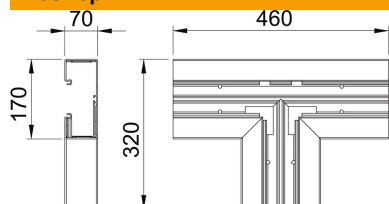

## Исходные данные

Артикульный номер	6274761
Тип	GK-T70170CW
Обозначение 1	Т-образная секция
Производитель	OBO
Размер	70x170mm
Цвет	кремовый; RAL 9001
Материал	Поливинилхлорид
Минимальная единица продажи	1
Единица расхода	Шт.
Масса	120 кг
Единица веса	кг/100 шт.
Углеродный след CO <sub>2</sub> (GWP) от колыбели до ворот	3,7976 кг CO <sub>2</sub> e / 1 Шт.

# Технический паспорт

T-образная секция, для канала для монтажа  
электроустановочных изделий Rapid 80 тип GK-70170  
Артикульный номер: 6274761

## Размеры

Длина	460 мм
Ширина	170 мм
Высота	70 мм

## Технические характеристики

Количество крышек	1
Исполнение	Основание
Для высоты короба	170 мм
Для глубины короба	70 мм
Не содержит галогенов	нет
Кабельный зажим	нет
Соединитель канала	нет
Монтаж крышки	Скрытолежащий
Монтажное отверстие в основании	да
Ширина верхних крышек	76,5 мм
Ширина крышки 2	0 мм
Ширина крышки 3	0 мм
Вид защиты	IP30
Защитная плёнка	да
Коэффициент прочности	IK08
Симметрично	да
Диапазон рабочих температур макс.	60 C
Диапазон рабочих температур мин.	-15 C