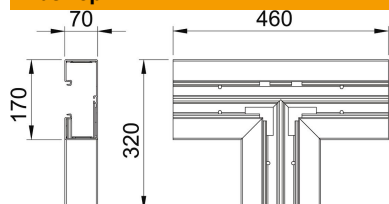

Технический паспорт

Т-образная секция, для канала для монтажа
электроустановочных изделий Rapid 80 тип GK-70170
Артикульный номер: 6274760

Т-образная секция для изменения направления коробов Rapid 80 GK,
поставляется без крышки.

PVC Поливинилхлорид

Исходные данные

Артикульный номер	6274760
Тип	GK-T70170RW
Обозначение 1	Т-образная секция
Производитель	OBO
Размер	70x170mm
Цвет	белоснежный; RAL 9010
Материал	Поливинилхлорид
Минимальная единица продажи	1
Единица расхода	Шт.
Масса	120 кг
Единица веса	кг/100 шт.
Углеродный след CO ₂ (GWP) от колыбели до ворот	4,7101 кг CO ₂ e / 1 Шт.

Технический паспорт

T-образная секция, для канала для монтажа
электроустановочных изделий Rapid 80 тип GK-70170
Артикульный номер: 6274760

Размеры

Длина	460 мм
Ширина	170 мм
Высота	70 мм

Технические характеристики

Количество крышек	1
Исполнение	Основание
Для высоты короба	170 мм
Для глубины короба	70 мм
Не содержит галогенов	нет
Кабельный зажим	нет
Соединитель канала	нет
Монтаж крышки	Скрытолежащий
Монтажное отверстие в основании	да
Ширина верхних крышек	76,5 мм
Ширина крышки 2	0 мм
Ширина крышки 3	0 мм
Вид защиты	IP30
Защитная плёнка	да
Коэффициент прочности	IK08
Симметрично	да
Диапазон рабочих температур макс.	60 C
Диапазон рабочих температур мин.	-15 C