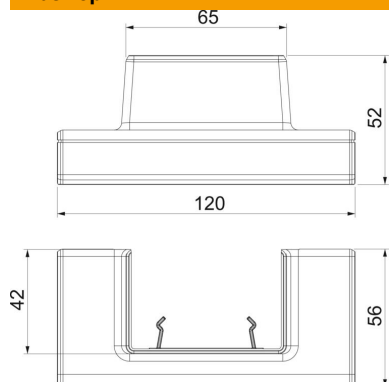

# Технический паспорт

Т-образное соединение для кабельного короба WDK 40060

Артикульный номер: 6113324

Т-образное соединение для создания ответвления в 90° с кабельных коробов Rapid 45-2 53130 на кабельный короб WDK40060.

## Исходные данные

Артикульный номер	6113324
Тип	GK-TA WDK 2AL
Обозначение 1	Адаптер для Т-образ. секции
Обозначение 2	130 на WDK 40060
Производитель	OBO
Размер	120x52x56
Цвет	алюминиевый
Материал	Поликарбонат/акрилнитрил-бутадиен-стирол
Минимальная единица продажи	1
Единица расхода	Шт.
Масса	2,2 кг
Единица веса	кг/100 шт.
Углеродный след CO <sub>2</sub> (GWP) от колыбели до ворот	0,1863 кг CO <sub>2</sub> e / 1 Шт.

## Размеры

Длина	120 мм
Ширина	52 мм
Высота	55,5 мм

## Технические характеристики

Количество крышек	0
Исполнение	Фасонная деталь кожуха
Для высоты короба	130 мм
Для глубины короба	53 мм
Не содержит галогенов	да
Кабельный зажим	нет
Соединитель канала	нет
Монтаж крышки	перекрывающийся
Монтажное отверстие в основании	нет
Ширина верхних крышек	0 мм
Ширина крышки 2	0 мм
Ширина крышки 3	0 мм
Вид защиты	IP40
Защитная плёнка	нет
Коэффициент прочности	IK08
Симметрично	нет
Диапазон рабочих температур макс.	60 C
Диапазон рабочих температур мин.	-15 C