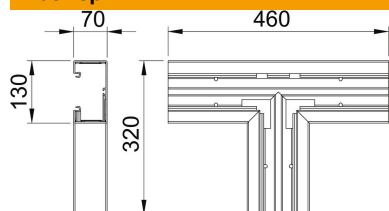

Технический паспорт

Т-образная секция, для канала для монтажа
электроустановочных изделий Rapid 80 тип GKH-70130
Артикульный номер: 6114270

Т-образная секция из пластика PC/ABS (без содержания галогенов) для
изменения направления кабельного короба GKH, поставляется без крышки..

Поликарбонат/акрилнитрил-бутадиен-стирол

Исходные данные

Артикульный номер	6114270
Тип	GKH-T70130RW
Обозначение 1	Т-образ. секция, без галогенов
Производитель	OBO
Размер	70x130
Цвет	белоснежный; RAL 9010
Материал	Поликарбонат/акрилнитрил-бутадиен-стирол
Минимальная единица продажи	1
Единица расхода	Шт.
Масса	82 кг
Единица веса	кг/100 шт.
Углеродный след CO ₂ (GWP) от колыбели до ворот	8,854 кг CO ₂ e / 1 Шт.

Технический паспорт

T-образная секция, для канала для монтажа
электроустановочных изделий Rapid 80 тип GKH-70130
Артикульный номер: 6114270

Размеры

Длина	460 мм
Ширина	130 мм
Высота	70 мм

Технические характеристики

Количество крышек	1
Исполнение	Основание
Для высоты короба	130 мм
Для глубины короба	70 мм
Не содержит галогенов	да
Кабельный зажим	нет
Соединитель канала	нет
Монтаж крышки	Скрытолежащий
Монтажное отверстие в основании	да
Ширина верхних крышек	76,5 мм
Ширина крышки 2	0 мм
Ширина крышки 3	0 мм
Вид защиты	IP30
Защитная плёнка	да
Коэффициент прочности	IK08
Симметрично	да
Диапазон рабочих температур макс.	90 C
Диапазон рабочих температур мин.	-15 C