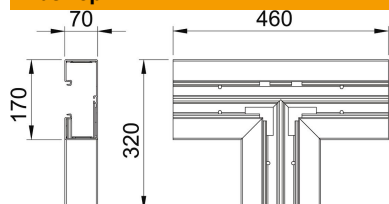

Технический паспорт

Т-образная секция, для канала для монтажа
электроустановочных изделий Rapid 80 тип GKH-70170
Артикульный номер: 6114370

Т-образная секция из пластика PC/ABS (без содержания галогенов) для
изменения направления кабельного короба GKH, поставляется без крышки.

Поликарбонат/акрилнитрил-бутадиен-стирол

Исходные данные

Артикульный номер	6114370
Тип	GKH-T70170RW
Обозначение 1	Т-образ. секция, без галогенов
Производитель	OBO
Размер	70x170
Цвет	белоснежный; RAL 9010
Материал	Поликарбонат/акрилнитрил-бутадиен-стирол
Минимальная единица продажи	1
Единица расхода	Шт.
Масса	96 кг
Единица веса	кг/100 шт.
Углеродный след CO ₂ (GWP) от колыбели до ворот	10,6884 кг CO ₂ e / 1 Шт.

Технический паспорт

T-образная секция, для канала для монтажа
электроустановочных изделий Rapid 80 тип GKH-70170
Артикульный номер: 6114370

Размеры

Длина	460 мм
Ширина	170 мм
Высота	70 мм

Технические характеристики

Количество крышек	1
Исполнение	Основание
Для высоты короба	170 мм
Для глубины короба	70 мм
Не содержит галогенов	да
Кабельный зажим	нет
Соединитель канала	нет
Монтаж крышки	Скрытолежащий
Монтажное отверстие в основании	да
Ширина верхних крышек	76,5 мм
Ширина крышки 2	0 мм
Ширина крышки 3	0 мм
Вид защиты	IP30
Защитная плёнка	да
Коэффициент прочности	IK08
Симметрично	да
Диапазон рабочих температур макс.	90 C
Диапазон рабочих температур мин.	-15 C