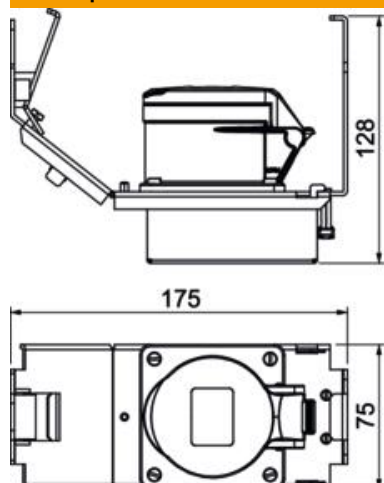

# Технический паспорт

Монтажная рамка для розетки CEE, длина 165 мм, с розеткой

Артикульный номер: 7407663

Монтажная рамка номинального размера 2 с розеткой CEE 16 А, для монтажа в лючках и кассетных рамках номинального размера 2, 4, 6 и R7. В комплекте с защитным кожухом и фиксатором для разгрузки кабеля от натяжения. Минимальная монтажная глубина: 190 мм.

## Исходные данные

Артикульный номер	7407663
Тип	GT2 CEE16
Обозначение 1	Монтажные рамки
Обозначение 2	с CEE16
Производитель	OBO
Размер	175x75x128
Материал	Сталь
Поверхность	оцинкован конвейерным методом
Стандарт поверхности	DIN EN 10346
Минимальная единица продажи	1
Единица расхода	Шт.
Масса	69 кг
Единица веса	кг/100 шт.
Углеродный след CO <sub>2</sub> (GWP) от колыбели до ворот	2,2165 кг CO <sub>2</sub> e / 1 Шт.

# Технический паспорт

Монтажная рамка для розетки СЕЕ, длина 165 мм, с розеткой

Артикульный номер: 7407663

## Размеры