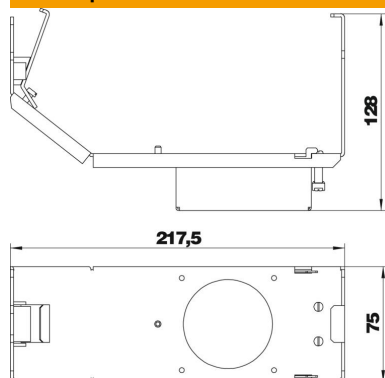

Технический паспорт

Монтажная рамка для розетки CEE, длина 208 мм, без розетки

Артикульный номер: 7407669

Монтажная рамка номинального размера 3 для установки розетки CEE 16 A или 32 A (силовой разъем стандарта CEE), для монтажа в лючках и кассетных рамках номинального размера R7, 9 и R9. В комплекте с защитным кожухом и фиксатором для разгрузки кабеля от натяжения. Минимальная монтажная глубина: 190 мм.

St Сталь

FS оцинкован конвейерным методом

Исходные данные

Артикульный номер	7407669
Тип	GT3 CEE
Обозначение 1	Монтажные рамки
Обозначение 2	для CEE16 и CEE32
Производитель	OBO
Размер	218x75x128
Материал	Сталь
Поверхность	оцинкован конвейерным методом
Стандарт поверхности	DIN EN 10346
Минимальная единица продажи	1
Единица расхода	Шт.
Масса	57 кг
Единица веса	кг/100 шт.
Углеродный след CO ₂ (GWP) от колыбели до ворот	2,3581 кг CO ₂ e / 1 Шт.

Технический паспорт

Монтажная рамка для розетки СЕЕ, длина 208 мм, без розетки

Артикульный номер: 7407669

Размеры

Технические характеристики

Количество встраиваемых устройств	1
Плита настила	нет
Возможность монтажа уплотнения	нет
Подходит для монтажа в двойных полах	да
Подходит для закрытого подпольного канала, прокладываемого вровень со стяжкой	да
Подходит для подпольного канала, перекрытого слоем стяжки	да
Подходит для монтажа в пустотных полах	да
Подходит для канала, прокладываемого под полом	да