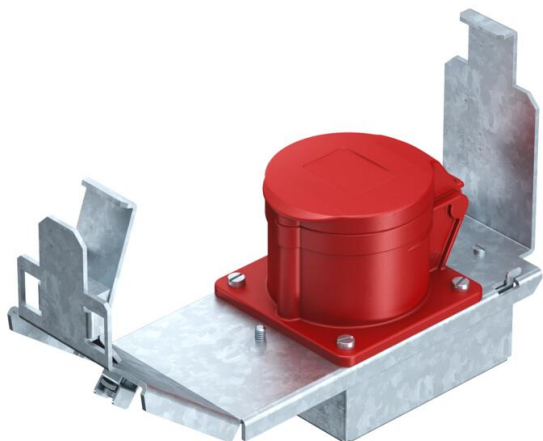

# Технический паспорт

Монтажная рамка для розетки CEE, длина 208 мм, с розеткой

Артикульный номер: 7407667

Монтажная рамка номинального размера 3 для установки розетки CEE 16 А или 32 А, для монтажа в лючках и кассетных рамках номинального размера R7, 9 и R9. В комплекте с защитным кожухом и фиксатором для разгрузки кабеля от натяжения. Минимальная монтажная глубина: 190 мм.

**St** Сталь

**FS** оцинкован конвейерным методом

## Исходные данные

Артикульный номер	7407667
Тип	GT3 CEE16
Обозначение 1	Монтажные рамки
Обозначение 2	с CEE16
Производитель	OBO
Размер	218x75x128
Материал	Сталь
Поверхность	оцинкован конвейерным методом
Стандарт поверхности	DIN EN 10346
Минимальная единица продажи	1
Единица расхода	Шт.
Масса	75 кг
Единица веса	кг/100 шт.
Углеродный след CO <sub>2</sub> (GWP) от колыбели до ворот	2,3589 кг CO <sub>2</sub> e / 1 Шт.

# Технический паспорт

Монтажная рамка для розетки СЕЕ, длина 208 мм, с розеткой

Артикульный номер: 7407667