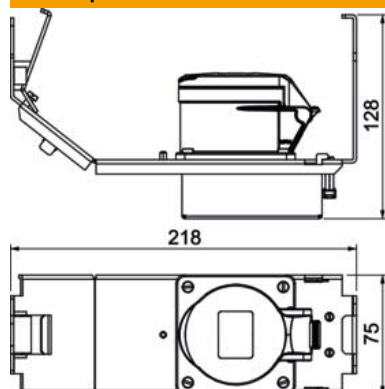

# Технический паспорт

Монтажная рамка для розетки CEE, длина 208 мм, с розеткой

Артикульный номер: 7407667

Монтажная рамка номинального размера 3 для установки розетки CEE 16 А или 32 А, для монтажа в лючках и кассетных рамках номинального размера R7, 9 и R9. В комплекте с защитным кожухом и фиксатором для разгрузки кабеля от натяжения. Минимальная монтажная глубина: 190 мм.

## Исходные данные

Артикульный номер	7407667
Тип	GT3 CEE16
Обозначение 1	Монтажные рамки
Обозначение 2	с CEE16
Производитель	OBO
Размер	218x75x128
Материал	Сталь
Поверхность	оцинкован конвейерным методом
Стандарт поверхности	DIN EN 10346
Минимальная единица продажи	1
Единица расхода	Шт.
Масса	75 кг
Единица веса	кг/100 шт.
Углеродный след CO <sub>2</sub> (GWP) от колыбели до ворот	2,3589 кг CO <sub>2</sub> e / 1 Шт.

# Технический паспорт

Монтажная рамка для розетки СЕЕ, длина 208 мм, с розеткой

Артикульный номер: 7407667

## Размеры