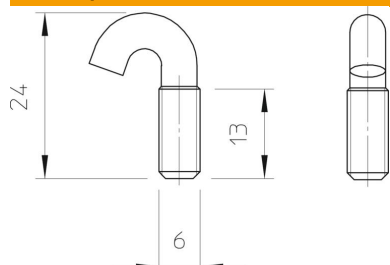

Технический паспорт

Болт с крючкообразной головкой А2

Артикульный номер: 1154990

Болт с Г-образной головкой для крепления кабельных трасс к кронштейнам.

A2 Нержавеющая сталь

2B без обработки, дообработанный

Исходные данные

Артикульный номер	1154990
Тип	HS M6x13 A2
Обозначение 1	Болт с крючкообразн головкой
Обозначение 2	Крепление проволочных лотков
Производитель	OBO
Размер	M6x13
Цвет	цвета нержавеющей стали
Материал	Нержавеющая сталь
Поверхность	без обработки, дообработанный
Стандарт поверхности	
Минимальная единица продажи	100
Единица расхода	Шт.
Масса	0,573 кг
Единица веса	кг/100 шт.
Углеродный след CO ₂ (GWP) от колыбели до ворот	0,0276 кг CO ₂ e / 1 Шт.

Технический паспорт

Болт с крючкообразной головкой А2

Артикульный номер: 1154990

Размеры

Технические характеристики

Общая длина	24 мм
Резьба	M6
Длина резьбы	13 мм