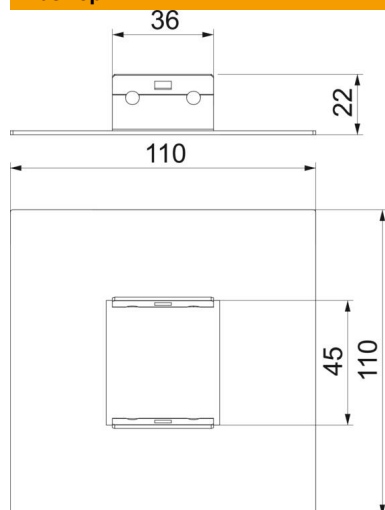

Технический паспорт

Потолочная рамка

Артикульный номер: 6286800

Рамка для прохождения потолочной панели в области стыка электромонтажных колонн типа ISS70110ST и потолка.

St Сталь

Исходные данные

Артикульный номер	6286800
Тип	ISS98B
Обозначение 1	Панель крышки
Обозначение 2	для ISS98 и ISS133
Производитель	OBO
Размер	110x110x22mm
Цвет	белоснежный; RAL 9010
Материал	Сталь
Минимальная единица продажи	1
Единица расхода	Шт.
Масса	13 кг
Единица веса	кг/100 шт.
Углеродный след CO ₂ (GWP) от колыбели до ворот	0,5652 кг CO ₂ e / 1 Шт.

Технический паспорт

Потолочная рамка

Артикульный номер: 6286800

Размеры

Длина	110 мм
Ширина	110 мм
Высота	22 мм

Технические характеристики

Вид аксессуаров	Розетка
Глухая крышка	да
Не содержит галогенов	да