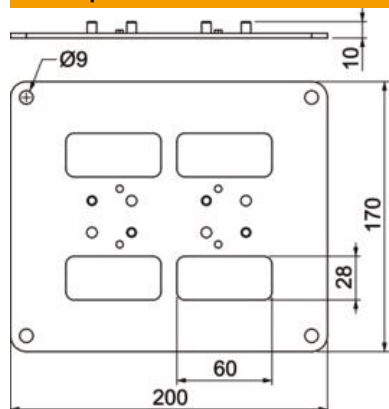

Технический паспорт

Напольная пластина для ISS110100

Артикульный номер: 6290130

Напольная пластина с видимым краем 30 мм и 4 монтажными отверстиями Ø 8,5 мм. Подходит для установки электромонтажных колонн типа ISS140110.

St Сталь

FSK Конвейерное цинкование/с пластиковым покрытием

Исходные данные

Артикульный номер	6290130
Тип	ISSBP140110RW
Обозначение 1	Напольная пластина
Производитель	OBO
Размер	200x170x3mm
Цвет	белоснежный; RAL 9010
Материал	Сталь
Поверхность	Конвейерное цинкование/с пластиковым покрытием
Стандарт поверхности	DIN EN 10346
Минимальная единица продажи	1
Единица расхода	Шт.
Масса	64,6 кг
Единица веса	кг/100 шт.
Углеродный след CO ₂ (GWP) от колыбели до ворот	2,627 кг CO ₂ e / 1 Шт.

Технический паспорт

Напольная пластина для ISS110100

Артикульный номер: 6290130

Размеры

Длина	170 мм
Ширина	200 мм
Высота	3 мм

Технические характеристики

Регулируется	нет
Не содержит галогенов	да