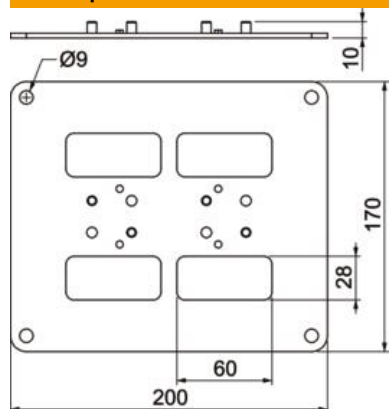

Технический паспорт

Напольная пластина для ISS110100

Артикульный номер: 6290134

Напольная пластина с видимым краем 30 мм и 4 монтажными отверстиями Ø 8,5 мм. Подходит для установки электромонтажных колонн типа ISS140110.

St Сталь

FSK Конвейерное цинкование/с пластиковым покрытием

Исходные данные

Артикульный номер	6290134
Тип	ISSBP140110WA
Обозначение 1	Напольная пластина
Производитель	OBO
Размер	200x170x3mm
Цвет	алюминиевый белый; RAL 9006
Материал	Сталь
Поверхность	Конвейерное цинкование/с пластиковым покрытием
Стандарт поверхности	DIN EN 10346
Минимальная единица продажи	1
Единица расхода	Шт.
Масса	64,6 кг
Единица веса	кг/100 шт.
Углеродный след CO ₂ (GWP) от колыбели до ворот	2,6759 кг CO ₂ e / 1 Шт.

Технический паспорт

Напольная пластина для ISS110100

Артикульный номер: 6290134

Размеры

Длина	170 мм
Ширина	200 мм
Высота	3 мм

Технические характеристики

Регулируется	нет
Не содержит галогенов	да