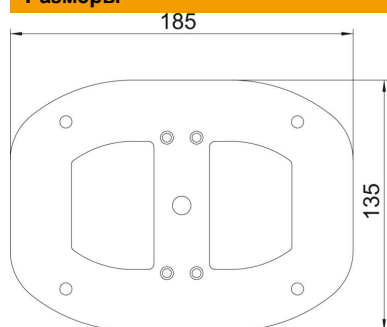

Технический паспорт

Напольная пластина для ISSDM45

Артикульный номер: 6290348

Напольная пластина с видимым краем 30 мм и 4 монтажными отверстиями Ø 8,5 мм для дополнительной фиксации колонны на полу.

St Сталь

FSK Конвейерное цинкование/с пластиковым покрытием

Исходные данные

Артикульный номер	6290348
Тип	ISSBPDМ45WА
Обозначение 1	Напольная пластина
Обозначение 2	для ISSDM45
Производитель	OBO
Размер	185x135x3
Цвет	алюминиевый белый; RAL 9006
Материал	Сталь
Поверхность	Конвейерное цинкование/с пластиковым покрытием
Стандарт поверхности	DIN EN 10346
Минимальная единица продажи	1
Единица расхода	Шт.
Масса	39 кг
Единица веса	кг/100 шт.
Углеродный след CO ₂ (GWP) от колыбели до ворот	1,8296 кг CO ₂ e / 1 Шт.

Технический паспорт

Напольная пластина для ISSDM45

Артикульный номер: 6290348

Размеры

Длина	185 мм
Ширина	135 мм
Высота	3 мм

Технические характеристики

Регулируется	нет
Не содержит галогенов	да