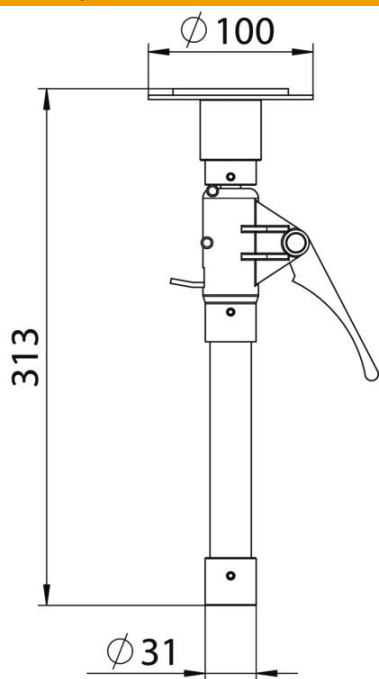

# Технический паспорт

Натяжное устройство

Артикульный номер: 6290189

Натяжное устройство для фиксации монтажной колонны в области потолка. Область регулировки лежит в промежутке от 313 мм (базовая длина) до 480 мм.

## Исходные данные

Артикульный номер	6290189
Тип	ISSDV
Обозначение 1	Натяжное устройство
Обозначение 2	для электр.колонны пол-потолок
Производитель	OBO
Размер	313x31
Цвет	алюминиевый
Материал	Алюминий
Минимальная единица продажи	1
Единица расхода	Шт.
Масса	70 кг
Единица веса	кг/100 шт.
Углеродный след CO <sub>2</sub> (GWP) от колыбели до ворот	3,3324 кг CO <sub>2</sub> e / 1 Шт.

## Натяжное устройство

Артикульный номер: 6290189

### Размеры

Длина	313 мм
Ширина	31 мм
Высота	31 мм