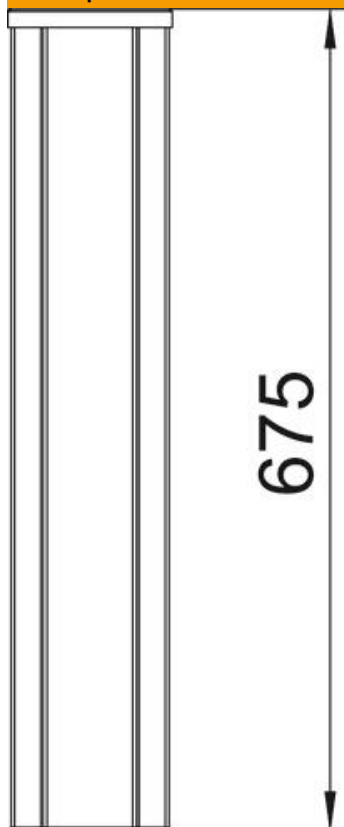

Технический паспорт

Электромонтажная колонна, тип ISSHS140700

Артикульный номер: 6290043

Электромонтажная колонна ISS, неукомплектованная. Предусмотрена для монтажа стандартных электроустановочных изделий (силовых, телефонных розеток и т. д.), максимально возможен монтаж 10 устройств. Подходит для напольного крепления. Электроустановочные изделия необходимо заказывать отдельно. Монтаж устройств возможен при использовании монтажных коробок серии 71GD... Дополнительно возможна установка разделительной перегородки GA-TW (6279711) и фиксаторов крышки KL80A.

Alu Алюминий

EL анодированный

Исходные данные

Артикульный номер	6290043
Тип	ISSHS140700EL
Обозначение 1	Монтажная колонна
Обозначение 2	Пол
Производитель	OBO
Размер	675x130x140
Цвет	алюминиевый
Материал	Алюминий
Поверхность	Анодированный
Стандарт поверхности	
Минимальная единица продажи	1
Единица расхода	Шт.
Масса	466 кг
Единица веса	кг/100 шт.
Углеродный след CO ₂ (GWP) от колыбели до ворот	49,8405 кг CO ₂ e / 1 Шт.

Технический паспорт

Электромонтажная колонна, тип ISSHS140700

Артикульный номер: 6290043

Размеры

Длина	675 мм
Ширина	130 мм
Высота	140 мм

Технический паспорт

Электромонтажная колонна, тип ISSHS140700

Артикульный номер: 6290043

Технические характеристики

Количество крышек	2
Кол-во секций	2 Сталь
Исполнение	двухсторонний
Вид крепления	Привинтить
Монтаж в полу	да
Потолочный монтаж	нет
Сплошной профиль	да
Не содержит галогенов	да
Кабельный ввод	Внизу
Ширина верхних крышек	76,5 мм
Нестационарный	нет
Форма колонны	прямоугольной формы
Высота колонны мин.	675 мм
Регулируемый	нет
Предварительно соединен проводами	нет