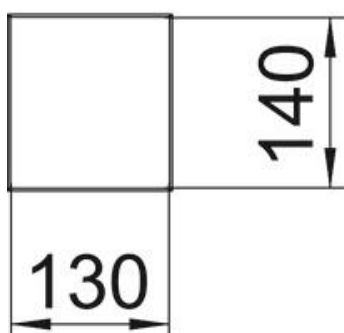

Alu Алюминий

EL анодированный

Исходные данные

Артикульный номер	6290043
Тип	ISSHS140700EL
Обозначение 1	Монтажная колонна
Обозначение 2	Пол
Производитель	OBO
Размер	675x130x140
Цвет	алюминиевый
Материал	Алюминий
Поверхность	Анодированный
Стандарт поверхности	
Минимальная единица продажи	1
Единица расхода	Шт.
Масса	466 кг
Единица веса	кг/100 шт.
Углеродный след CO ₂ (GWP) от колыбели до ворот	49,8405 кг CO ₂ e / 1 Шт.

Технический паспорт

Электромонтажная колонна, тип ISSHS140700

Артикульный номер: 6290043

Размеры

Длина	675 мм
Ширина	130 мм
Высота	140 мм

Технический паспорт

Электромонтажная колонна, тип ISSHS140700

Артикульный номер: 6290043