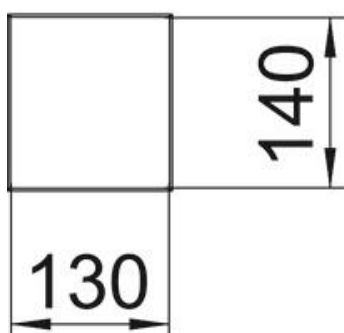

## Размеры

Длина	675 мм
Ширина	130 мм
Высота	140 мм