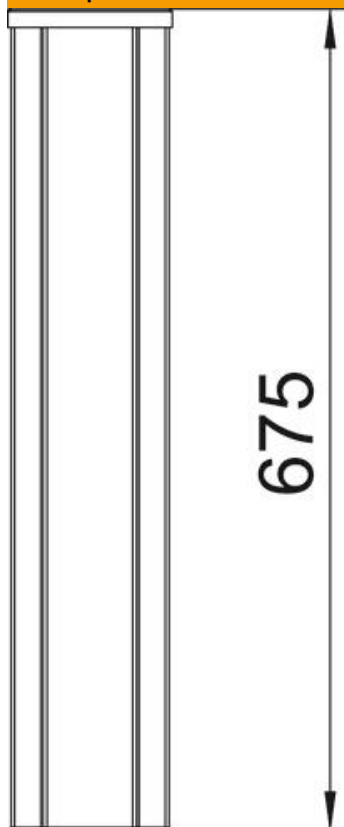

#### Исходные данные

Артикульный номер	6290040
Тип	ISSHS140700RW
Обозначение 1	Монтажная колонна
Обозначение 2	Пол
Производитель	OBO
Размер	675x130x140
Цвет	белоснежный; RAL 9010
Материал	Алюминий
Минимальная единица продажи	1
Единица расхода	Шт.
Масса	466 кг
Единица веса	кг/100 шт.
Углеродный след CO2 (GWP) от колыбели до ворот	49,886 кг CO2e / 1 Шт.

## Размеры

Длина	675 мм
Ширина	130 мм
Высота	140 мм