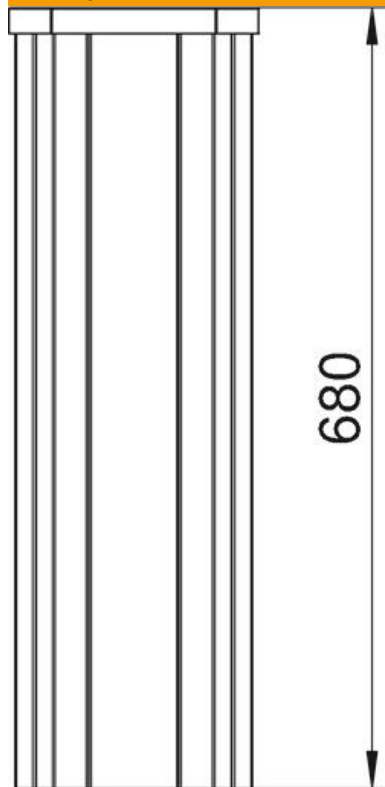

Технический паспорт

Электромонтажная колонна, тип ISSHS4

Артикульный номер: 6286700

Электромонтажная колонна ISS из листовой стали с системным отверстием 76,5 мм с 4 сторон. Неукомплектованная, подходит для монтажа 6 стандартных механизмов со всех 4 сторон (розетки, телефон, и т.д.), максимум возможен монтаж 24 устройств. Крепится непосредственно на полу. Необходимые монтажные коробки для устройств заказываются отдельно. Монтажные колонны подходят для установки монтажных коробок серии 71GD..., которые крепятся с лицевой стороны колонны.

St Сталь

Исходные данные

| | |
|--|--------------------------------------|
| Артикульный номер | 6286700 |
| Тип | ISSHS4 61OT3RW |
| Обозначение 1 | Установочная министойка |
| Обозначение 2 | с системным отверстием 80 |
| Производитель | OBO |
| Размер | 680x212x212 |
| Цвет | белоснежный; RAL 9010 |
| Материал | Сталь |
| Минимальная единица продажи | 1 |
| Единица расхода | Шт. |
| Масса | 1050 кг |
| Единица веса | кг/100 шт. |
| Углеродный след CO ₂ (GWP) от колыбели до ворот | 36,2655 кг CO ₂ e / 1 Шт. |

Технический паспорт

Электромонтажная колонна, тип ISSHS4

Артикульный номер: 6286700

Размеры

| | |
|--------|--------|
| Длина | 680 мм |
| Ширина | 212 мм |
| Высота | 212 мм |

Технический паспорт

Электромонтажная колонна, тип ISSHS4

Артикульный номер: 6286700

Технические характеристики

| | |
|-----------------------------------|------------|
| Количество крышек | 4 |
| Кол-во секций | 4 Сталь |
| Исполнение | Прочее |
| Вид крепления | Привинтить |
| Монтаж в полу | да |
| Потолочный монтаж | нет |
| Сплошной профиль | да |
| Не содержит галогенов | да |
| Кабельный ввод | Внизу |
| Ширина верхних крышек | 76,5 мм |
| Нестационарный | нет |
| Форма колонны | квадратные |
| Высота колонны мин. | 680 мм |
| Регулируемый | нет |
| Предварительно соединен проводами | нет |