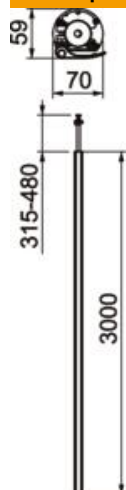

Технический паспорт

Электромонтажная колонна, тип ISSRM45

Артикульный номер: 6290087

Электроустановочные колонны ISS из алюминия с размером крышки 45 мм.

В комплект входит:

1 одноканальная колонна с натяжным креплением

Общая длина: 3315 мм - 3480 мм

1 потолочный фиксатор с натяжным устройством

1 алюминиевая крышка

Длина: 3000 мм

Дизайн данной электромонтажной колонны ISS основывается на очень тонком, круглом

алюминиевом профиле, лицевой стороной которого является гладкая

крышка короба Rapid 45. Отверстие 45 мм предназначено для установки

устройств серии Modul 45.

Alu Алюминий

EL анодированный

Исходные данные

Артикульный номер	6290087
Тип	ISSRM45EL
Обозначение 1	Монтажная колонна
Обозначение 2	Пол/потолок
Производитель	OBO
Размер	3000x70x59
Цвет	алюминиевый
Материал	Алюминий
Поверхность	Анодированный
Стандарт поверхности	
Минимальная единица продажи	1
Единица расхода	Шт.
Масса	510 кг
Единица веса	кг/100 шт.
Углеродный след CO ₂ (GWP) от колыбели до ворот	109,0436 кг CO ₂ e / 1 Шт.

Технический паспорт

Электромонтажная колонна, тип ISSRM45

Артикульный номер: 6290087

Размеры

Длина	3 000 мм
Ширина	70 мм
Высота	59 мм

Технические характеристики

Количество крышек	1
Кол-во секций	1 Сталь
Исполнение	односторонний
Вид крепления	Зажимать
Монтаж в полу	да
Потолочный монтаж	да
Сплошной профиль	да
Не содержит галогенов	да
Выравнивание по высоте, макс.	480 мм
Выравнивание по высоте, мин.	315 мм
Кабельный ввод	вверху
Ширина верхних крышек	45 мм
Нестационарный	нет
Форма колонны	круглой формы
Высота колонны макс.	3480 мм
Высота колонны мин.	3315 мм
Регулируемый	да
Предварительно соединен проводами	нет