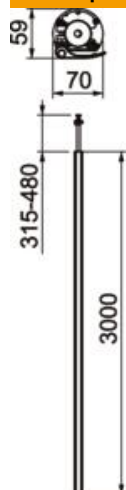

Технический паспорт

Электромонтажная колонна, тип ISSRM45

Артикульный номер: 6290086

Электроустановочные колонны ISS из алюминия с размером крышки 45 мм.

В комплект входит:

1 одноканальная колонна с натяжным креплением

Общая длина: 3315 мм - 3480 мм

1 потолочный фиксатор с натяжным устройством

1 алюминиевая крышка

Длина: 3000 мм

Дизайн данной электромонтажной колонны ISS основывается на очень тонком, круглом

алюминиевом профиле, лицевой стороной которого является гладкая крышка короба Rapid 45. Отверстие 45 мм предназначено для установки устройств серии Modul 45.

Alu Алюминий

Исходные данные

Артикульный номер	6290086
Тип	ISSRM45RW
Обозначение 1	Монтажная колонна
Обозначение 2	Пол/потолок
Производитель	OBO
Размер	3000x70x59
Цвет	белоснежный; RAL 9010
Материал	Алюминий
Минимальная единица продажи	1
Единица расхода	Шт.
Масса	510 кг
Единица веса	кг/100 шт.
Углеродный след CO ₂ (GWP) от колыбели до ворот	61,1226 кг CO ₂ e / 1 Шт.

Технический паспорт

Электромонтажная колонна, тип ISSRM45

Артикульный номер: 6290086

Размеры

Длина	3 000 мм
Ширина	70 мм
Высота	59 мм

Технические характеристики

Количество крышек	1
Кол-во секций	1 Сталь
Исполнение	односторонний
Вид крепления	Зажимать
Монтаж в полу	да
Потолочный монтаж	да
Сплошной профиль	да
Не содержит галогенов	да
Выравнивание по высоте, макс.	480 мм
Выравнивание по высоте, мин.	315 мм
Кабельный ввод	вверху
Ширина верхних крышек	45 мм
Нестационарный	нет
Форма колонны	круглой формы
Высота колонны макс.	3480 мм
Высота колонны мин.	3315 мм
Регулируемый	да
Предварительно соединен проводами	нет