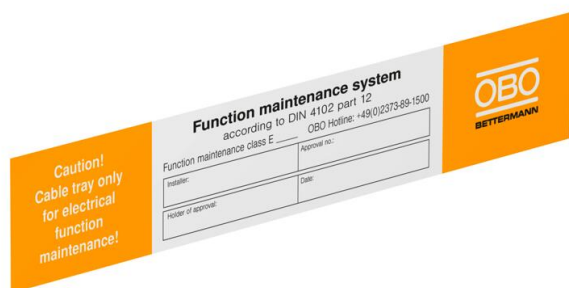

Технический паспорт

Маркировочная табличка

Артикульный номер: 7205432

Самоклеющаяся идентификационная табличка для маркировки в соответствии с допусками кабельных сетей для конструкций повышенной живучести согласно DIN 4102 часть 12.

PVC Поливинилхлорид

Исходные данные

Артикульный номер	7205432
Тип	KS-E EN
Обозначение 1	Маркировочная табличка
Обозначение 2	д/повышения живуч. конструкций
Производитель	OBO
Размер	250x43mm
Цвет	белый
Материал	Поливинилхлорид
Минимальная единица продажи	10
Единица расхода	Шт.
Масса	0,6 кг
Единица веса	кг/100 шт.
Углеродный след CO ₂ (GWP) от колыбели до ворот	0,0063 кг CO ₂ e / 1 Шт.

Размеры

Технический паспорт

Маркировочная табличка

Артикульный номер: 7205432

Технические характеристики

Язык

Английский