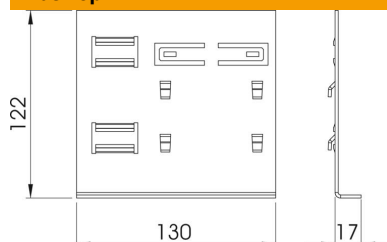

Технический паспорт

Адаптер настенной консоли KS70130 для коробов GK
(ширина короба 130 мм)
Артикульный номер: 6279804

Адаптер для установки коробов GK70130 на консолях.

St

Сталь

FS

оцинкован конвейерным методом

Исходные данные

Артикульный номер	6279804
Тип	KS70130
Обозначение 1	Адаптер настенной консоли
Обозначение 2	для GK70130
Производитель	OBO
Размер	128x122x27mm
Цвет	цинковый
Материал	Сталь
Поверхность	оцинкован конвейерным методом
Стандарт поверхности	DIN EN 10346
Минимальная единица продажи	1
Единица расхода	Шт.
Масса	26,1 кг
Единица веса	кг/100 шт.
Углеродный след CO ₂ (GWP) от колыбели до ворот	0,8889 кг CO ₂ e / 1 Шт.

Технический паспорт

Адаптер настенной консоли KS70130 для коробов GK
(ширина короба 130 мм)

Артикульный номер: 6279804

Размеры

Длина	130 мм
Ширина	122 мм
Высота	17 мм

Технические характеристики

Исполнение	Настенный монтаж
Вид крепления для размера короба	с фиксатором 70x130 мм
Вид защиты	IP30
Коэффициент прочности	IK08
Диапазон рабочих температур макс.	60 C
Диапазон рабочих температур мин.	-15 C