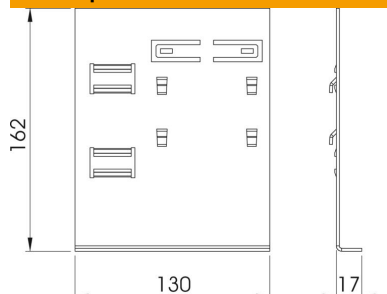

Технический паспорт

Адаптер настенной консоли KS70170 для коробов GK
(ширина короба 170 мм)
Артикульный номер: 6279806

Адаптер для установки коробов GK70170 на консолях.

St

Сталь

FS

оцинкован конвейерным методом

Исходные данные

Артикульный номер	6279806
Тип	KS70170
Обозначение 1	Адаптер настенной консоли
Обозначение 2	для GK70170
Производитель	OBO
Размер	128x162x27mm
Цвет	цинковый
Материал	Сталь
Поверхность	оцинкован конвейерным методом
Стандарт поверхности	DIN EN 10346
Минимальная единица продажи	1
Единица расхода	Шт.
Масса	34,3 кг
Единица веса	кг/100 шт.
Углеродный след CO ₂ (GWP) от колыбели до ворот	1,0468 кг CO ₂ e / 1 Шт.

Технический паспорт

Адаптер настенной консоли KS70170 для коробов GK
(ширина короба 170 мм)
Артикульный номер: 6279806

Размеры

Длина	130 мм
Ширина	162 мм
Высота	17 мм

Технические характеристики

Исполнение	Настенный монтаж
Вид крепления для размера короба	с фиксатором 70x170 мм
Вид защиты	IP30
Коэффициент прочности	IK08
Диапазон рабочих температур макс.	60 C
Диапазон рабочих температур мин.	-15 C