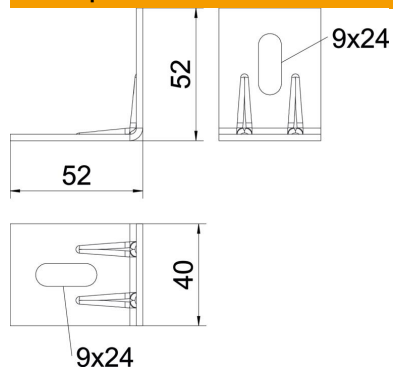

Технический паспорт

Потолочный уголок К6 FT

Артикульный номер: 6343104

Универсальный потолочный угол для крепления деталей к потолку, стене или подвесного профиля типа AP 45.

CE

St Сталь

FT Горячее цинкование методом погружения

Исходные данные

Артикульный номер	6343104
Тип	К 6 101 FT
Обозначение 1	Потолочный уголок
Производитель	OBO
Цвет	цинковый
Материал	Сталь
Поверхность	Горячее цинкование методом погружения
Стандарт поверхности	DIN EN ISO 1461
Минимальная единица продажи	40
Единица расхода	Шт.
Масса	7 кг
Единица веса	кг/100 шт.
Углеродный след CO ₂ (GWP) от колыбели до ворот	0,1675 кг CO ₂ e / 1 Шт.

Технический паспорт

Потолочный уголок К6 FT

Артикульный номер: 6343104

Размеры

Размер	52x52
Длина	40 мм
Ширина	52 мм
Высота	2,05 in
Высота	52 мм
Высота	2,05 in