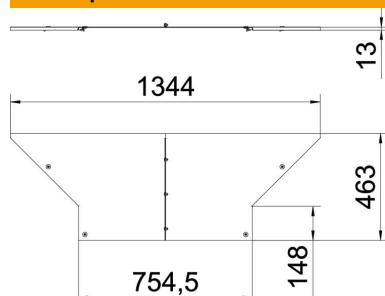

# Технический паспорт

Крышка Т-образной/ крестообразной секции FT

Артикульный номер: 6226342

Крышка с поворотными фиксаторами для закрытия Т-образных/крестовых соединений.

**St** Сталь

**FT** Горячее цинкование методом погружения

## Исходные данные

Артикульный номер	6226342
Тип	LAAD 750 R3 FT
Обозначение 1	Крышка Т-обр./крест.соединения
Обозначение 2	с поворотными фиксаторами
Производитель	OBO
Размер	B750
Цвет	цинковый
Материал	Сталь
Поверхность	Горячее цинкование методом погружения
Стандарт поверхности	DIN EN ISO 1461
Минимальная единица продажи	1
Единица расхода	Шт.
Масса	504 кг
Единица веса	кг/100 шт.
Углеродный след CO <sub>2</sub> (GWP) от колыбели до ворот	13,5869 кг CO <sub>2</sub> e / 1 Шт.

# Технический паспорт

Крышка Т-образной/ крестообразной секции FT

Артикульный номер: 6226342

## Размеры

Ширина	750 мм
Толщина листа	1,25 мм
Размер В	750 мм